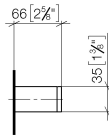

Bath grip - Brushed Champagne (22kt Gold)

MEM

83 030 780

- gauge 185 mm
- width 300mm
- height 35 mm
- 65mm projection

Fits: MEM, CYO

	Brushed Champagne (22kt Gold)	83 030 780-46
	Chrome	83 030 780-00
	Brushed Platinum	83 030 780-06
	Platinum	83 030 780-08
	Dark Chrome	83 030 780-19
	Brushed Durabronze (23kt Gold)	83 030 780-28
	Champagne (22kt Gold)	83 030 780-47
	Brushed Dark Platinum	83 030 780-99

Bath grip - Brushed Champagne (22kt Gold)

MEM

83 030 780

mm [inches]

83 030 780

Parts for other
finishes can be found
here: [Chrome](#)

Bath grip - Brushed Champagne (22kt Gold)

MEM

83 030 780

Spare parts list

No.	Item Number	Name	Quantity used	Delivery time
	05 17 20 717 00 90	fixing set	4	2