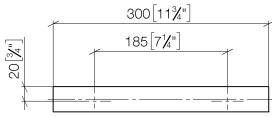

Bath grip - Brushed Champagne (22kt Gold)

MEM

83 030 780

- gauge 185 mm
- width 300mm
- height 35 mm
- 65mm projection

Fits: MEM, CYO

	Brushed Champagne (22kt Gold)	83 030 780-46
	Chrome	83 030 780-00
	Brushed Platinum	83 030 780-06
	Platinum	83 030 780-08
	Dark Chrome	83 030 780-19
	Brushed Durabronze (23kt Gold)	83 030 780-28
	Champagne (22kt Gold)	83 030 780-47
	Brushed Dark Platinum	83 030 780-99

Bath grip - Brushed Champagne (22kt Gold)

MEM

83 030 780

mm [inches]

83 030 780

Parts for other
finishes can be found
here: [Chrome](#)

Bath grip - Brushed Champagne (22kt Gold)

MEM