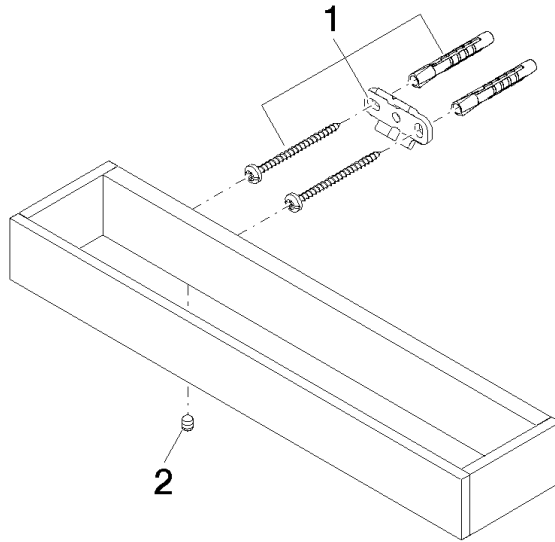

Bath grip - Brushed Champagne (22kt Gold)

MEM

83 030 780

- gauge 185 mm
- width 300mm
- height 35 mm
- 65mm projection

Fits: MEM, CYO

	Brushed Champagne (22kt Gold)	83 030 780-46
	Chrome	83 030 780-00
	Brushed Platinum	83 030 780-06
	Platinum	83 030 780-08
	Dark Chrome	83 030 780-19
	Brushed Durabronze (23kt Gold)	83 030 780-28
	Champagne (22kt Gold)	83 030 780-47
	Brushed Dark Platinum	83 030 780-99

Bath grip - Brushed Champagne (22kt Gold)

MEM

83 030 780

mm [inches]

83 030 780

Parts for other
finishes can be found
here: [Chrome](#)

Bath grip - Brushed Champagne (22kt Gold)

MEM

83 030 780

Spare parts list

No.	Item Number	Name	Quantity used	Delivery time
	05 17 20 717 00 90	fixing set	4	2