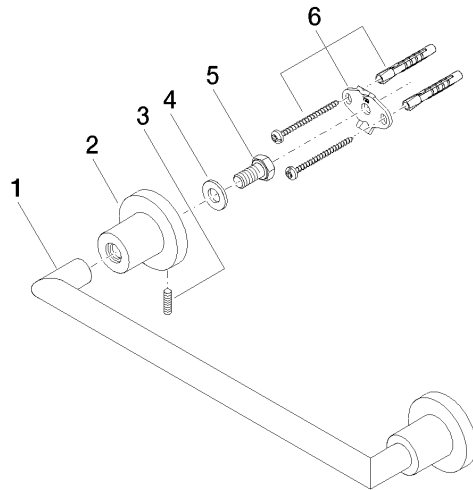

83 030 892

- gauge 300 mm
- width 355mm
- height 55 mm
- rosette Ø 55 mm
- 80mm projection

	Chrome	83 030 892-00
	Brushed Platinum	83 030 892-06
	Platinum	83 030 892-08
	Dark Chrome	83 030 892-19
	Brushed Durabronze (23kt Gold)	83 030 892-28
	Matte Black	83 030 892-33
	Brushed Champagne (22kt Gold)	83 030 892-46
	Champagne (22kt Gold)	83 030 892-47
	Brushed Chrome	83 030 892-93
	Brushed Dark Platinum	83 030 892-99

83 030 892

mm [inches]

Certificates

TÜV_B0358530023_ TÜV_B0358530023_

Dt. EN.

83 030 892

Parts for other finishes can be found here: [Brushed](#)
[Platinum](#)

Spare parts list

No.	Item Number	Name	Quantity used	Delivery time
1	05 28 22 587 00-00	holder	1	10
2	08 17 89 505-00	holder	2	10
3	04 31 11 113 00 90	pin	2	2
4	09 30 11 046 90	disc	2	2
5	09 30 30 071 90	screw	2	2
6	05 17 20 739 00 90	fixing set	2	2