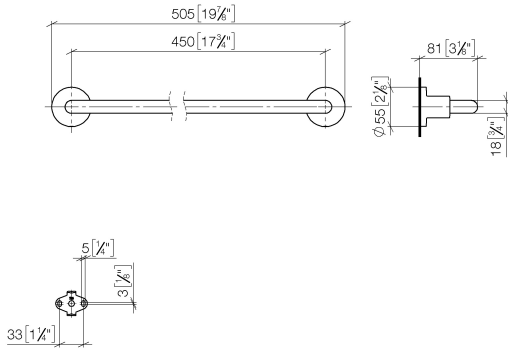

TARA Towel bar - Platinum

83 045 892 Product version from 4/1/2024

- gauge 450 mm
- width 505mm
- height 55 mm
- rosette Ø 55 mm
- 81mm projection

Fits TARA

	Platinum	83 045 892-08
	Chrome	83 045 892-00
	Brushed Platinum	83 045 892-06
	Dark Chrome	83 045 892-19
	Brushed Durabronze (23kt Gold)	83 045 892-28
	Matte Black	83 045 892-33
	Brushed Bronze	83 045 892-42
	Brushed Champagne (22kt Gold)	83 045 892-46
	Champagne (22kt Gold)	83 045 892-47
	Brushed Chrome	83 045 892-93
	Brushed Dark Platinum	83 045 892-99

TARA Towel bar - Platinum

83 045 892 Product version from 4/1/2024

mm [inches]

TARA Towel bar - Platinum

83 045 892 Product version from 4/1/2024

Parts for other finishes can be found here: [Chrome](#)

Spare parts list

No.	Item Number	Name	Quantity used	Delivery time
1	05 28 22 588 00-08	holder	1	40
2	08 17 89 505-08	holder	2	40
3	04 31 11 113 00 90	pin	2	2
4	09 30 11 046 90	disc	2	2
5	09 30 30 071 90	screw	2	2
6	05 17 20 739 00 90	fixing set	2	2