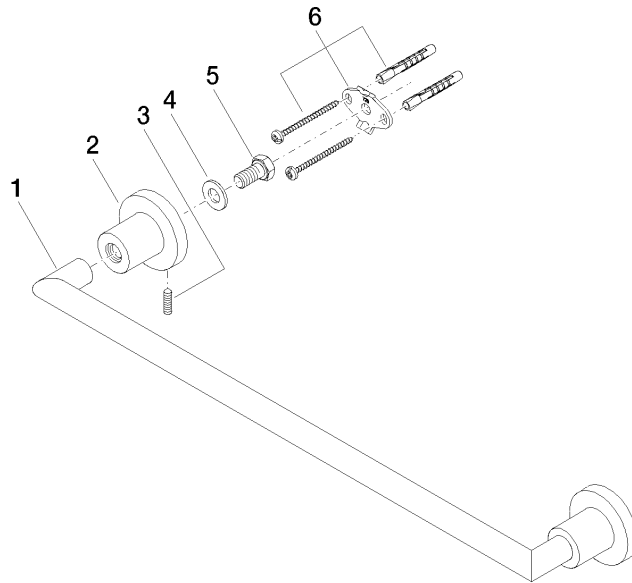

TARA Towel bar - Platinum

83 045 892 Product version from 4/1/2024

- gauge 450 mm
- width 505mm
- height 55 mm
- rosette Ø 55 mm
- 81mm projection

Fits TARA

	Platinum	83 045 892-08
	Chrome	83 045 892-00
	Brushed Platinum	83 045 892-06
	Dark Chrome	83 045 892-19
	Brushed Durabronze (23kt Gold)	83 045 892-28
	Matte Black	83 045 892-33
	Brushed Bronze	83 045 892-42
	Brushed Champagne (22kt Gold)	83 045 892-46
	Champagne (22kt Gold)	83 045 892-47
	Brushed Chrome	83 045 892-93
	Brushed Dark Platinum	83 045 892-99

TARA Towel bar - Platinum

83 045 892 Product version from 4/1/2024

mm [inches]

TARA Towel bar - Platinum

83 045 892 Product version from 4/1/2024

Parts for other finishes can be found here: [Chrome](#)

Spare parts list

No.	Item Number	Name	Quantity used	Delivery time
1	05 28 22 588 00-08	holder	1	40
2	08 17 89 505-08	holder	2	40
3	04 31 11 113 00 90	pin	2	2
4	09 30 11 046 90	disc	2	2
5	09 30 30 071 90	screw	2	2
6	05 17 20 739 00 90	fixing set	2	2