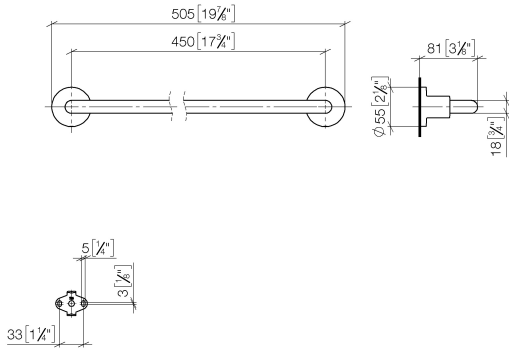

TARA Towel bar - Dark Chrome

83 045 892

- gauge 450 mm
- width 505mm
- height 55 mm
- rosette Ø 55 mm
- 81mm projection

Fits TARA

	Dark Chrome	83 045 892-19
	Chrome	83 045 892-00
	Brushed Platinum	83 045 892-06
	Platinum	83 045 892-08
	Brushed Durabronze (23kt Gold)	83 045 892-28
	Matte Black	83 045 892-33
	Brushed Bronze	83 045 892-42
	Brushed Champagne (22kt Gold)	83 045 892-46
	Champagne (22kt Gold)	83 045 892-47
	Brushed Chrome	83 045 892-93
	Brushed Dark Platinum	83 045 892-99

TARA Towel bar - Dark Chrome

83 045 892

mm [inches]

TARA Towel bar - Dark Chrome

83 045 892

Parts for other
finishes can be found
here: [Chrome](#)