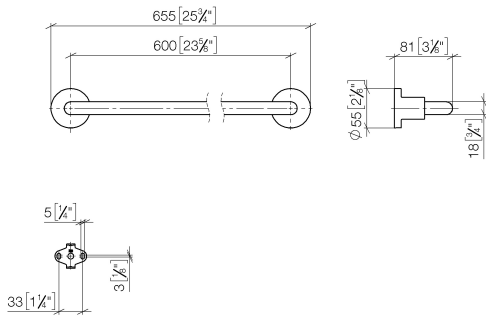

TARA Towel bar - Chrome

83 060 892 Product version from 4/1/2024

- gauge 600 mm
- width 655mm
- height 55 mm
- rosette Ø 55 mm
- 81mm projection

Fits TARA

	Chrome	83 060 892-00
	Brushed Platinum	83 060 892-06
	Platinum	83 060 892-08
	Dark Chrome	83 060 892-19
	Brushed Durabronze (23kt Gold)	83 060 892-28
	Matte Black	83 060 892-33
	Brushed Bronze	83 060 892-42
	Brushed Champagne (22kt Gold)	83 060 892-46
	Champagne (22kt Gold)	83 060 892-47
	Brushed Chrome	83 060 892-93
	Brushed Dark Platinum	83 060 892-99

TARA Towel bar - Chrome

83 060 892 Product version from 4/1/2024

mm [inches]

TARA Towel bar - Chrome

83 060 892 Product version from 4/1/2024

Parts for other
finishes can be found
here: [Brushed](#)
[Platinum](#)

Spare parts list

No.	Item Number	Name	Quantity used	Delivery time
1	05 28 22 589 00-00	holder	1	10
2	08 17 89 505-00	holder	2	10
3	04 31 11 113 00 90	pin	2	2
4	09 30 11 046 90	disc	2	2
5	09 30 30 071 90	screw	2	2
6	05 17 20 739 00 90	fixing set	2	2