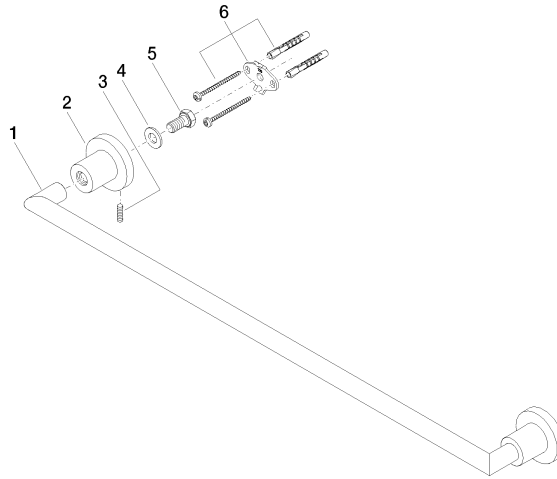

TARA Towel bar - Chrome

83 060 892 Product version from 4/1/2024

- gauge 600 mm
- width 655mm
- height 55 mm
- rosette Ø 55 mm
- 81mm projection

Fits TARA

	Chrome	83 060 892-00
	Brushed Platinum	83 060 892-06
	Platinum	83 060 892-08
	Dark Chrome	83 060 892-19
	Brushed Durabronze (23kt Gold)	83 060 892-28
	Matte Black	83 060 892-33
	Brushed Bronze	83 060 892-42
	Brushed Champagne (22kt Gold)	83 060 892-46
	Champagne (22kt Gold)	83 060 892-47
	Brushed Chrome	83 060 892-93
	Brushed Dark Platinum	83 060 892-99

TARA Towel bar - Chrome

83 060 892 Product version from 4/1/2024

mm [inches]

TARA Towel bar - Chrome

83 060 892 Product version from 4/1/2024

Parts for other
finishes can be found
here: [Brushed](#)
[Platinum](#)

Spare parts list

No.	Item Number	Name	Quantity used	Delivery time
1	05 28 22 589 00-00	holder	1	10
2	08 17 89 505-00	holder	2	10
3	04 31 11 113 00 90	pin	2	2
4	09 30 11 046 90	disc	2	2
5	09 30 30 071 90	screw	2	2
6	05 17 20 739 00 90	fixing set	2	2