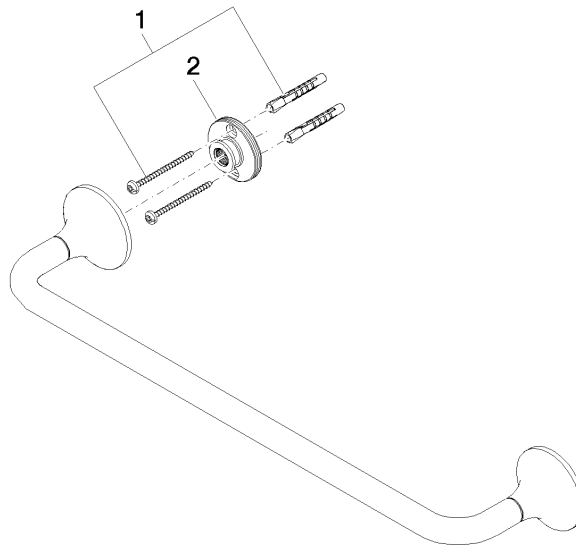

## VAIA Towel bar - Chrome

83 070 809

- gauge 450 mm
- width 510mm
- height 60 mm
- 88mm projection

	Chrome	83 070 809-00
	Brushed Platinum	83 070 809-06
	Platinum	83 070 809-08
	Dark Chrome	83 070 809-19
	Brushed Durabronze (23kt Gold)	83 070 809-28
	Brushed Bronze	83 070 809-42
	Brushed Champagne (22kt Gold)	83 070 809-46
	Champagne (22kt Gold)	83 070 809-47
	Brushed Dark Platinum	83 070 809-99

## VAIA Towel bar - Chrome

83 070 809

mm [inches]

## VAIA Towel bar - Chrome

83 070 809

Parts for other finishes can be found here: [Brushed](#)  
[Platinum](#)

### Spare parts list

No.	Item Number	Name	Quantity used	Delivery time
1	05 30 31 025 00 90	fixing set	1	2
2	90 17 20 759 00 90	disc	1	2