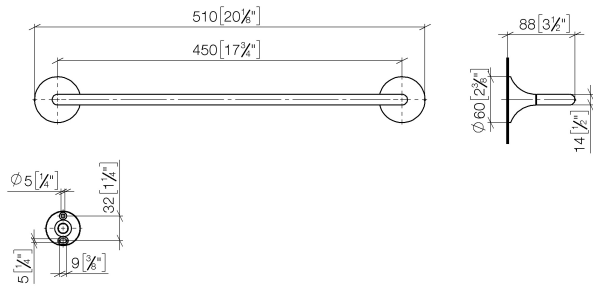

## VAIA Towel bar - Chrome

83 070 809

- gauge 450 mm
- width 510mm
- height 60 mm
- 88mm projection

	Chrome	83 070 809-00
	Brushed Platinum	83 070 809-06
	Platinum	83 070 809-08
	Dark Chrome	83 070 809-19
	Brushed Durabronze (23kt Gold)	83 070 809-28
	Brushed Bronze	83 070 809-42
	Brushed Champagne (22kt Gold)	83 070 809-46
	Champagne (22kt Gold)	83 070 809-47
	Brushed Dark Platinum	83 070 809-99

## VAIA Towel bar - Chrome

83 070 809

mm [inches]

### Spare parts list

No.	Item Number	Name	Quantity used	Delivery time
1	05 30 31 025 00 90	fixing set	1	2
2	90 17 20 759 00 90	disc	1	2