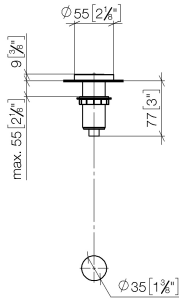

10 713 970

mm [inches]

10 713 970

Parts for other finishes can be found here: [Chrome](#)

**Spare parts list**

No.	Item Number	Name	Quantity used	Delivery time
1	09 28 10 141 90	sleeve	1	2
2	09 27 87 012-47	rosette	1	30
3	09 14 10 507 90	seal	1	2
4	09 21 33 045-47	insert	1	30
5	09 14 10 015 90	seal	1	2
6	09 24 01 030 90	ring	1	2
7	09 14 05 037 90	seal	1	2
8	04 30 01 186 00 90	sleeve	1	2