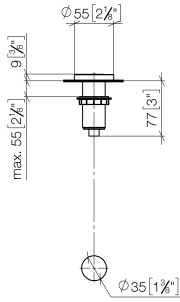

10 713 970

mm [inches]

10 713 970

Parts for other finishes can be found here: [Chrome](#)

Spare parts list

No.	Item Number	Name	Quantity used	Delivery time
1	09 28 10 141 90	sleeve	1	2
2	09 27 87 012-93	rosette	1	60
3	09 14 10 507 90	seal	1	2
4	09 21 33 045-93	insert	1	60
5	09 14 10 015 90	seal	1	2
6	09 24 01 030 90	ring	1	2
7	09 14 05 037 90	seal	1	2
8	04 30 01 186 00 90	sleeve	1	2