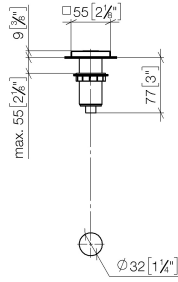

10 714 970

mm [inches]

10 714 970

Parts for other finishes can be found here: [Chrome](#)

**Spare parts list**

No.	Item Number	Name	Quantity used	Delivery time
1	09 28 10 141 90	sleeve	1	2
2	09 27 87 013-09	rosette	1	40
3	09 14 10 507 90	seal	1	2
4	09 21 33 045-09	insert	1	40
5	09 14 10 015 90	seal	1	2
6	09 24 01 030 90	ring	1	2
7	09 14 05 037 90	seal	1	2
8	04 30 01 186 00 90	sleeve	1	2