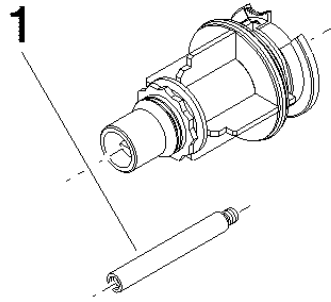

Extension 46 mm -

12 178 970 90

Extension 46 mm -

12 178 970 90

for xTOOL thermostat modules 35 503 / 511 / 521 /
531 / 524 / 534 970 90

Extension 46 mm -

12 178 970 90

mm [inches]

Extension 46 mm -

12 178 970 90

Spare parts list

No.	Item Number	Name	Quantity used	Delivery time
1	90 31 09 095 00 90	bar	1	2