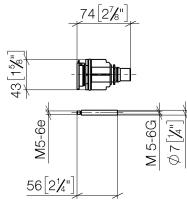

Extension 46 mm -

12 178 970 90

Extension 46 mm -

12 178 970 90

for xTOOL thermostat modules 35 503 / 511 / 521 /
531 / 524 / 534 970 90

Extension 46 mm -

12 178 970 90

mm [inches]

Extension 46 mm -

12 178 970 90

Spare parts list

No.	Item Number	Name	Quantity used	Delivery time
1	90 31 09 095 00 90	bar	1	2