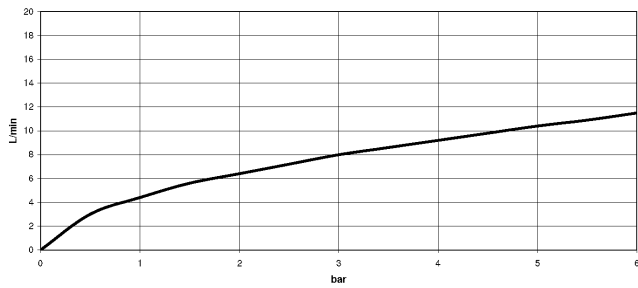

VAIA

19 875 809

mm [inches]

1:5

Flow rate chart

Codes & Standards

DIN 4109

EN 1717