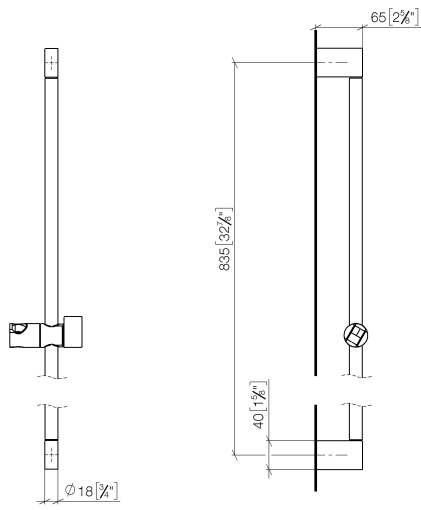

26 705 670

- 73mm projection
- gauge 835 mm

	Chrome	26 705 670-00
	Brushed Platinum	26 705 670-06
	Dark Chrome	26 705 670-19
	Brushed Light Gold	26 705 670-27
	Matte Black	26 705 670-33

26 705 670

mm [inches]

26 705 670

Parts for other finishes can be found here: [Brushed](#) [Platinum](#)

Spare parts list

No.	Item Number	Name	Quantity used	Delivery time
1	05 17 20 726 02 90	fixing set	2	2
2	08 17 20 726 90	holder	2	2
3	09 31 11 049 90	pin	2	2
5	04 31 11 113 00 90	pin	2	2
6	90 28 22 597 00-00	holder	1	10