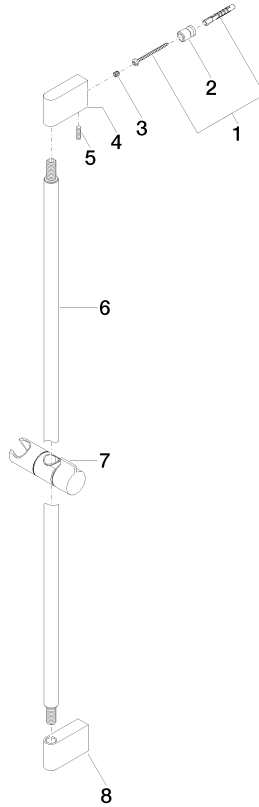

26 705 670

- 73mm projection
- gauge 835 mm

	Chrome	26 705 670-00
	Brushed Platinum	26 705 670-06
	Dark Chrome	26 705 670-19
	Brushed Light Gold	26 705 670-27
	Matte Black	26 705 670-33

26 705 670

mm [inches]

26 705 670

Parts for other finishes can be found here: [Brushed](#) [Platinum](#)

Spare parts list

No.	Item Number	Name	Quantity used	Delivery time
1	05 17 20 726 02 90	fixing set	2	2
2	08 17 20 726 90	holder	2	2
3	09 31 11 049 90	pin	2	2
5	04 31 11 113 00 90	pin	2	2
6	90 28 22 597 00-00	holder	1	10