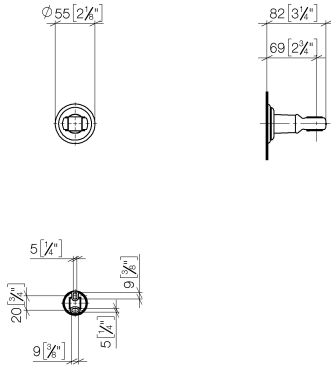

28 050 361

- rosette Ø 55 mm

	Chrome	28 050 361-00
	Brushed Platinum	28 050 361-06
	Platinum	28 050 361-08
	Durabress (23kt Gold)	28 050 361-09
	Brushed Durabress (23kt Gold)	28 050 361-28
	Brushed Dark Platinum	28 050 361-99

28 050 361

mm [inches]

28 050 361

Parts for other finishes can be found here: [Brushed](#)  
[Platinum](#)

### Spare parts list

No.	Item Number	Name	Quantity used	Delivery time
1	90 18 40 035 00 90	sleeve	1	2
2	05 30 31 025 00 90	fixing set	1	2
3	08 17 97 582 90	holder	1	2
4	05 30 11 519 00 90	disc	1	2