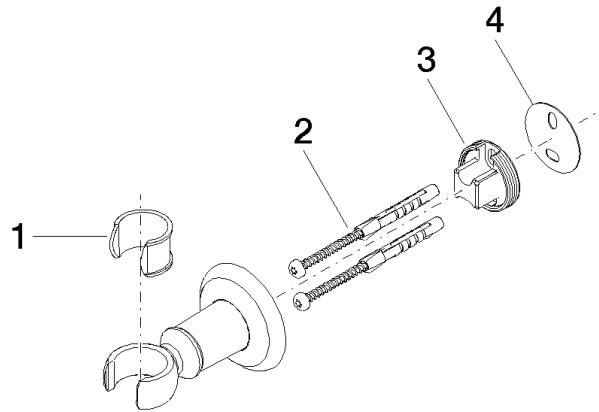

28 050 361

- rosette Ø 55 mm

	Chrome	28 050 361-00
	Brushed Platinum	28 050 361-06
	Platinum	28 050 361-08
	Durabress (23kt Gold)	28 050 361-09
	Brushed Durabress (23kt Gold)	28 050 361-28
	Brushed Dark Platinum	28 050 361-99

28 050 361

mm [inches]

28 050 361

Parts for other finishes can be found here: [Brushed](#)  
[Platinum](#)

### Spare parts list

No.	Item Number	Name	Quantity used	Delivery time
1	90 18 40 035 00 90	sleeve	1	2
2	05 30 31 025 00 90	fixing set	1	2
3	08 17 97 582 90	holder	1	2
4	05 30 11 519 00 90	disc	1	2