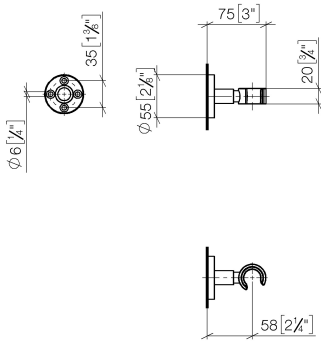

28 050 625

• rosette Ø 55 mm

Fits: TARA, META

	Chrome	28 050 625-00
	Brushed Platinum	28 050 625-06
	Dark Chrome	28 050 625-19
	Light Gold	28 050 625-26
	Brushed Light Gold	28 050 625-27
	Brushed Durabronze (23kt Gold)	28 050 625-28
	Matte Black	28 050 625-33
	Brushed Bronze	28 050 625-42
	Brushed Champagne (22kt Gold)	28 050 625-46
	Champagne (22kt Gold)	28 050 625-47
	Brushed Chrome	28 050 625-93
	Brushed Dark Platinum	28 050 625-99

28 050 625

mm [inches]

28 050 625

Parts for other finishes can be found here: [Brushed](#)
[Platinum](#)

Spare parts list

No.	Item Number	Name	Quantity used	Delivery time
1	05 17 62 500 00 90	fixing set	1	2
2	90 14 10 032 00 90	seal	1	2
3	08 27 62 500-00	rosette	1	10
4	08 17 62 550-00	holder	1	10
5	08 18 50 585 90	screw	1	2
6	90 18 40 035 00 90	sleeve	1	2
7	09 17 20 014-00	holder	1	10