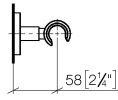

EDITION PRO Wall bracket - Matte Black

28 050 626

• rosette Ø 55 mm

	Matte Black	28 050 626-33
	Chrome	28 050 626-00
	Brushed Chrome	28 050 626-93

EDITION PRO Wall bracket - Matte Black

28 050 626

mm [inches]

EDITION PRO Wall bracket - Matte Black

28 050 626

Parts for other
finishes can be found
here: [Chrome](#)

EDITION PRO Wall bracket - Matte Black

28 050 626

Spare parts list

No.	Item Number	Name	Quantity used	Delivery time
	05 17 62 500 00 90	fixing set	6	2