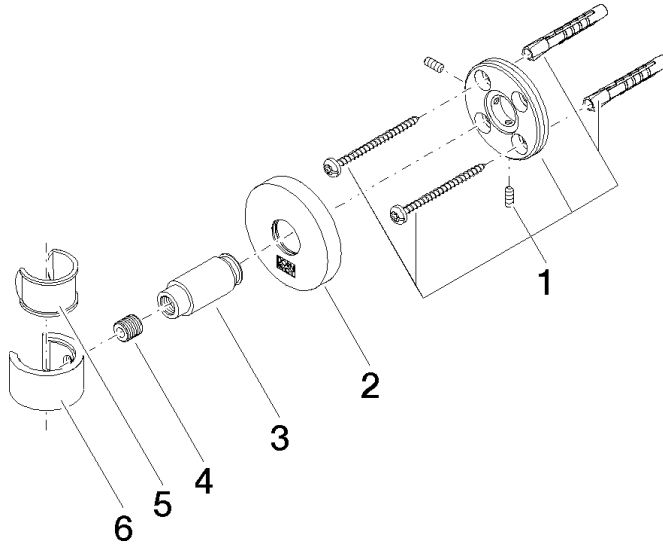

EDITION PRO Wall bracket - Matte Black

28 050 626

• rosette Ø 55 mm

	Matte Black	28 050 626-33
	Chrome	28 050 626-00
	Brushed Chrome	28 050 626-93

EDITION PRO Wall bracket - Matte Black

28 050 626

mm [inches]

EDITION PRO Wall bracket - Matte Black

28 050 626

Parts for other
finishes can be found
here: [Chrome](#)

EDITION PRO Wall bracket - Matte Black

28 050 626

Spare parts list

No.	Item Number	Name	Quantity used	Delivery time
	05 17 62 500 00 90	fixing set	6	2