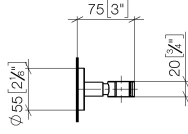

EDITION PRO Wall bracket - Matte Black

28 050 626

• rosette Ø 55 mm

	Matte Black	28 050 626-33
	Chrome	28 050 626-00
	Brushed Chrome	28 050 626-93

EDITION PRO Wall bracket - Matte Black

28 050 626

mm [inches]

EDITION PRO Wall bracket - Matte Black

28 050 626

Parts for other
finishes can be found
here: [Chrome](#)

EDITION PRO Wall bracket - Matte Black

28 050 626

Spare parts list

No.	Item Number	Name	Quantity used	Delivery time
	05 17 62 500 00 90	fixing set	6	2