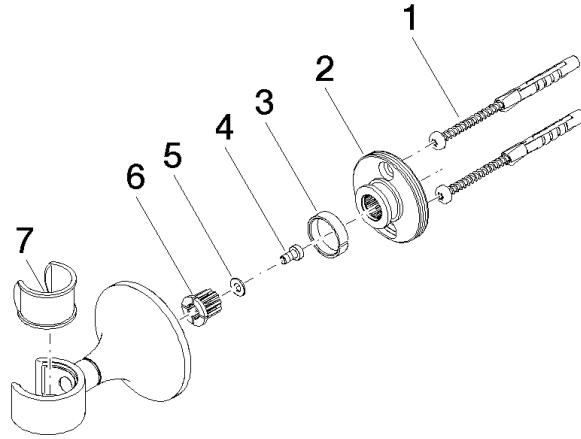

28 050 809

• rosette Ø 60 mm

	Chrome	28 050 809-00
	Brushed Platinum	28 050 809-06
	Platinum	28 050 809-08
	Dark Chrome	28 050 809-19
	Brushed Durabronze (23kt Gold)	28 050 809-28
	Brushed Bronze	28 050 809-42
	Brushed Champagne (22kt Gold)	28 050 809-46
	Champagne (22kt Gold)	28 050 809-47
	Brushed Dark Platinum	28 050 809-99

28 050 809

mm [inches]

28 050 809

Parts for other finishes can be found here: Brushed Platinum

Spare parts list

No.	Item Number	Name	Quantity used	Delivery time
1	05 30 31 025 00 90	fixing set	1	2
2	90 17 20 759 00 90	disc	1	2
3	09 14 15 022 90	ring	1	2
4	09 30 30 057 90	screw	1	2
5	09 30 11 024 90	disc	1	2
6	09 12 12 213 90	fixing cap	1	2
7	90 18 40 035 00 90	sleeve	1	2