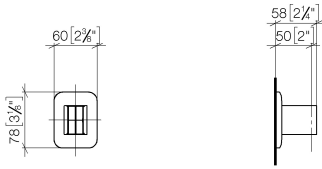

28 050 845

- rosette 60 x 78 mm

	Chrome	28 050 845-00
	Brushed Platinum	28 050 845-06
	Dark Chrome	28 050 845-19
	Brushed Light Gold	28 050 845-27
	Matte Black	28 050 845-33
	Brushed Chrome	28 050 845-93
	Brushed Dark Platinum	28 050 845-99

28 050 845

mm [inches]

28 050 845

Parts for other finishes can be found here: **Brushed**
Platinum

Spare parts list

No.	Item Number	Name	Quantity used	Delivery time
1	05 30 31 025 00 90	fixing set	1	2
2	09 30 11 041 90	disc	1	2
3	09 31 11 026 90	pin	1	2
4	09 30 30 054 90	screw	2	2
5	09 27 84 022-00	rosette	1	10
6	09 18 40 078 90	sleeve	1	2
7	09 17 20 035-00	holder	1	60
8	90 31 11 112 00 90	pin	1	2