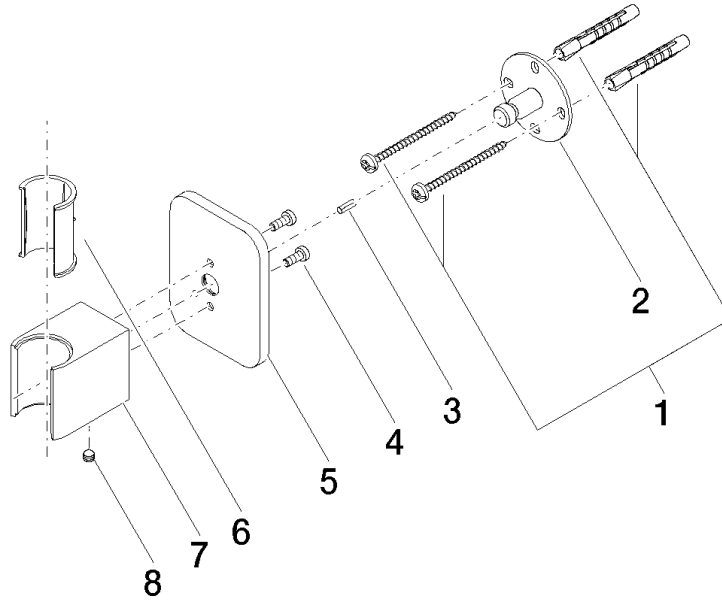

28 050 845

- rosette 60 x 78 mm

	Chrome	28 050 845-00
	Brushed Platinum	28 050 845-06
	Dark Chrome	28 050 845-19
	Brushed Light Gold	28 050 845-27
	Matte Black	28 050 845-33
	Brushed Chrome	28 050 845-93
	Brushed Dark Platinum	28 050 845-99

28 050 845

mm [inches]

28 050 845

Parts for other finishes can be found here: **Brushed**
Platinum

Spare parts list

No.	Item Number	Name	Quantity used	Delivery time
1	05 30 31 025 00 90	fixing set	1	2
2	09 30 11 041 90	disc	1	2
3	09 31 11 026 90	pin	1	2
4	09 30 30 054 90	screw	2	2
5	09 27 84 022-00	rosette	1	10
6	09 18 40 078 90	sleeve	1	2
7	09 17 20 035-00	holder	1	60
8	90 31 11 112 00 90	pin	1	2