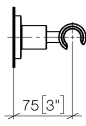

28 050 892

• rosette Ø 55 mm

	Chrome	28 050 892-00
	Brushed Platinum	28 050 892-06
	Platinum	28 050 892-08
	Dark Chrome	28 050 892-19
	Brushed Durabrass (23kt Gold)	28 050 892-28
	Matte Black	28 050 892-33
	Brushed Bronze	28 050 892-42
	Brushed Champagne (22kt Gold)	28 050 892-46
	Champagne (22kt Gold)	28 050 892-47
	Brushed Chrome	28 050 892-93
	Brushed Dark Platinum	28 050 892-99

28 050 892

mm [inches]

28 050 892

Parts for other finishes can be found here: Brushed Platinum

Spare parts list

No.	Item Number	Name	Quantity used	Delivery time
1	05 17 20 739 00 90	fixing set	1	2
2	09 23 10 026 90	nut	1	2
3	09 30 11 046 90	disc	1	2
4	08 18 50 586 90	screw	1	2
5	08 17 89 505-00	holder	1	10
6	04 31 11 113 00 90	pin	1	2
7	08 17 20 624-00	holder	1	10
8	90 18 40 035 00 90	sleeve	1	2
9	09 17 20 014-00	holder	1	10