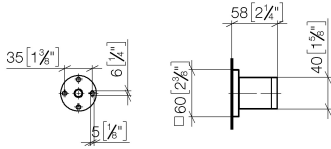

## Wall bracket - Dark Chrome

28 050 980 Product version from 3/2/2021

- rosette 60 x 60 mm

	Dark Chrome	28 050 980-19
	Chrome	28 050 980-00
	Brushed Platinum	28 050 980-06
	Platinum	28 050 980-08
	Brushed Light Gold	28 050 980-27
	Brushed Durabronze (23kt Gold)	28 050 980-28
	Matte Black	28 050 980-33
	Brushed Champagne (22kt Gold)	28 050 980-46
	Champagne (22kt Gold)	28 050 980-47
	Brushed Chrome	28 050 980-93
	Brushed Dark Platinum	28 050 980-99

## Wall bracket - Dark Chrome

28 050 980 Product version from 3/2/2021

mm [inches]

### Spare parts list

No.	Item Number	Name	Quantity used	Delivery time
1	05 30 31 025 00 90	fixing set	1	2
2	09 30 11 041 90	disc	1	2
3	09 31 11 026 90	pin	1	2
4	09 30 30 054 90	screw	1	2
5	09 27 98 002-19	rosette	1	60
6	09 18 40 078 90	sleeve	1	2
7	09 17 20 044-19	holder	1	20
8	90 31 11 112 00 90	pin	1	2