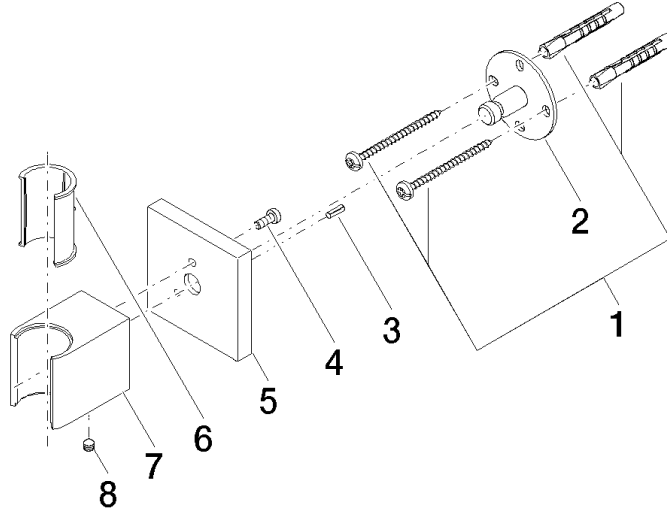

## Wall bracket - Dark Chrome

28 050 980 Product version from 3/2/2021

- rosette 60 x 60 mm

	Dark Chrome	28 050 980-19
	Chrome	28 050 980-00
	Brushed Platinum	28 050 980-06
	Platinum	28 050 980-08
	Brushed Light Gold	28 050 980-27
	Brushed Durabronze (23kt Gold)	28 050 980-28
	Matte Black	28 050 980-33
	Brushed Champagne (22kt Gold)	28 050 980-46
	Champagne (22kt Gold)	28 050 980-47
	Brushed Chrome	28 050 980-93
	Brushed Dark Platinum	28 050 980-99

## Wall bracket - Dark Chrome

28 050 980 Product version from 3/2/2021

mm [inches]

### Spare parts list

No.	Item Number	Name	Quantity used	Delivery time
1	05 30 31 025 00 90	fixing set	1	2
2	09 30 11 041 90	disc	1	2
3	09 31 11 026 90	pin	1	2
4	09 30 30 054 90	screw	1	2
5	09 27 98 002-19	rosette	1	60
6	09 18 40 078 90	sleeve	1	2
7	09 17 20 044-19	holder	1	20
8	90 31 11 112 00 90	pin	1	2