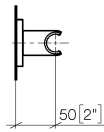

## Wall bracket - Dark Chrome

28 050 980 Product version from 3/2/2021

- rosette 60 x 60 mm

	Dark Chrome	28 050 980-19
	Chrome	28 050 980-00
	Brushed Platinum	28 050 980-06
	Platinum	28 050 980-08
	Brushed Light Gold	28 050 980-27
	Brushed Durabronze (23kt Gold)	28 050 980-28
	Matte Black	28 050 980-33
	Brushed Champagne (22kt Gold)	28 050 980-46
	Champagne (22kt Gold)	28 050 980-47
	Brushed Chrome	28 050 980-93
	Brushed Dark Platinum	28 050 980-99

## Wall bracket - Dark Chrome

28 050 980 Product version from 3/2/2021

mm [inches]

### Spare parts list

No.	Item Number	Name	Quantity used	Delivery time
1	05 30 31 025 00 90	fixing set	1	2
2	09 30 11 041 90	disc	1	2
3	09 31 11 026 90	pin	1	2
4	09 30 30 054 90	screw	1	2
5	09 27 98 002-19	rosette	1	60
6	09 18 40 078 90	sleeve	1	2
7	09 17 20 044-19	holder	1	20
8	90 31 11 112 00 90	pin	1	2