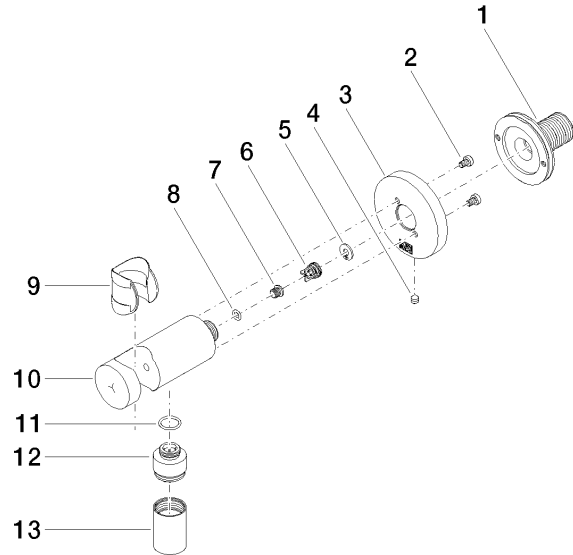

### Required miscellaneous

---

- Concealed wall elbow -** 35 085 970 90
- min. recess depth 90 mm
  - max. recess depth 163 mm

## EDITION PRO Wall elbow - Chrome

28 490 626

mm [inches]

### Flow rate chart

**EDITION PRO Wall elbow - Chrome**

28 490 626

**Spare parts list**

No.	Item Number	Name	Quantity used	Delivery time
1	90 24 03 280 00 90	nipple	1	2
2	09 30 30 037 90	screw	1	2
3	09 27 66 016-00	rosette	1	60
4	09 31 11 112 90	pin	1	60
5	09 16 01 023 90	ring	1	2
6	09 23 01 131 90	back-flow preventer	1	2
7	09 30 30 113 20 90	screw	1	2
8	09 14 10 001 90	seal	1	2
9	09 18 40 216 90	sleeve	1	2
10	09 11 03 124-00	connection	1	10
11	09 14 10 213 90	seal	1	2
12	09 24 03 279-00	nipple	1	10
13	90 21 02 069 00-00	cover	1	10