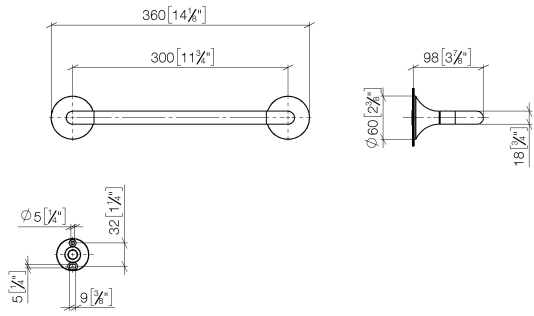

83 030 809

- gauge 300 mm
- width 360mm
- height 60 mm
- rosette Ø 60 mm
- 98mm projection

	Chrome	83 030 809-00
	Brushed Platinum	83 030 809-06
	Platinum	83 030 809-08
	Dark Chrome	83 030 809-19
	Brushed Durabronze (23kt Gold)	83 030 809-28
	Brushed Bronze	83 030 809-42
	Brushed Champagne (22kt Gold)	83 030 809-46
	Champagne (22kt Gold)	83 030 809-47
	Brushed Dark Platinum	83 030 809-99

83 030 809

mm [inches]

83 030 809

Parts for other finishes can be found here: [Brushed](#) [Platinum](#)

### Spare parts list

No.	Item Number	Name	Quantity used	Delivery time
1	05 30 31 025 00 90	fixing set	1	2