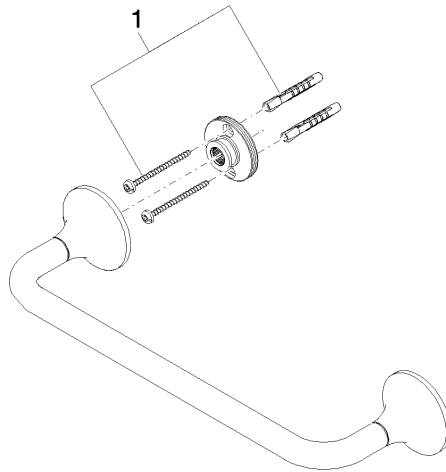

VAIA Bath grip - Brushed Champagne (22kt Gold)

VAIA

83 030 809

- gauge 300 mm
- width 360mm
- height 60 mm
- rosette Ø 60 mm
- 98mm projection

	Brushed Champagne (22kt Gold)	83 030 809-46
	Chrome	83 030 809-00
	Brushed Platinum	83 030 809-06
	Platinum	83 030 809-08
	Dark Chrome	83 030 809-19
	Brushed Durabronze (23kt Gold)	83 030 809-28
	Brushed Bronze	83 030 809-42
	Champagne (22kt Gold)	83 030 809-47
	Brushed Dark Platinum	83 030 809-99

# VAIA Bath grip - Brushed Champagne (22kt Gold)

VAIA

83 030 809

mm [inches]

83 030 809

**Product version from 8/29/2019**

Parts for other  
finishes can be found  
here: [Chrome](#)

VAIA Bath grip - Brushed Champagne (22kt Gold)