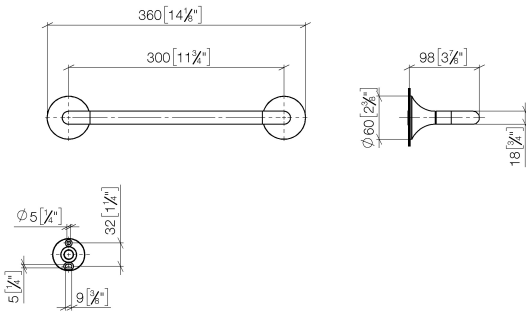

83 030 809

- gauge 300 mm
- width 360mm
- height 60 mm
- rosette Ø 60 mm
- 98mm projection

	Champagne (22kt Gold)	83 030 809-47
	Chrome	83 030 809-00
	Brushed Platinum	83 030 809-06
	Platinum	83 030 809-08
	Dark Chrome	83 030 809-19
	Brushed Durabronze (23kt Gold)	83 030 809-28
	Brushed Bronze	83 030 809-42
	Brushed Champagne (22kt Gold)	83 030 809-46
	Brushed Dark Platinum	83 030 809-99

83 030 809

mm [inches]

83 030 809

Product version from 8/29/2019

Parts for other
finishes can be found
here: [Chrome](#)

VAIA Bath grip - Champagne (22kt Gold)

VAIA

83 030 809