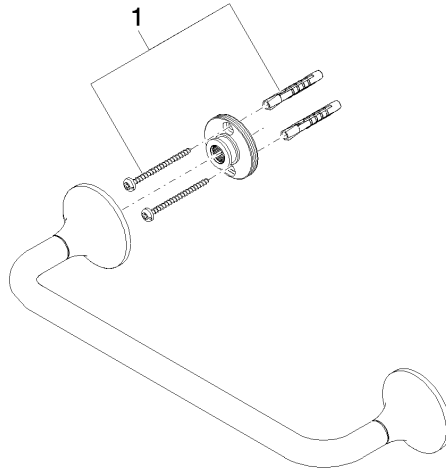

83 030 809

- gauge 300 mm
- width 360mm
- height 60 mm
- rosette Ø 60 mm
- 98mm projection

	Champagne (22kt Gold)	83 030 809-47
	Chrome	83 030 809-00
	Brushed Platinum	83 030 809-06
	Platinum	83 030 809-08
	Dark Chrome	83 030 809-19
	Brushed Durabronze (23kt Gold)	83 030 809-28
	Brushed Bronze	83 030 809-42
	Brushed Champagne (22kt Gold)	83 030 809-46
	Brushed Dark Platinum	83 030 809-99

83 030 809

mm [inches]

83 030 809

Product version from 8/29/2019

Parts for other
finishes can be found
here: [Chrome](#)

VAIA Bath grip - Champagne (22kt Gold)

VAIA

83 030 809