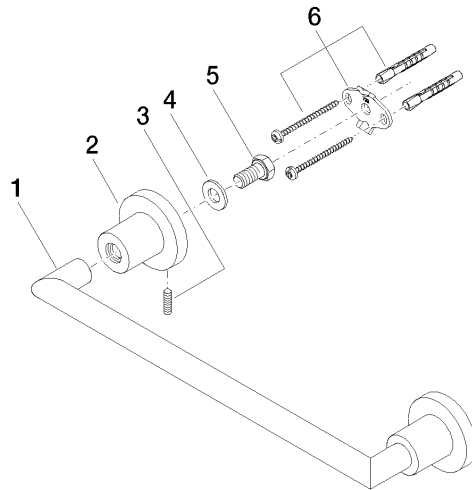

83 030 892

- gauge 300 mm
- width 355mm
- height 55 mm
- rosette Ø 55 mm
- 80mm projection

	Chrome	83 030 892-00
	Brushed Platinum	83 030 892-06
	Platinum	83 030 892-08
	Dark Chrome	83 030 892-19
	Brushed Durabronze (23kt Gold)	83 030 892-28
	Matte Black	83 030 892-33
	Brushed Champagne (22kt Gold)	83 030 892-46
	Champagne (22kt Gold)	83 030 892-47
	Brushed Chrome	83 030 892-93
	Brushed Dark Platinum	83 030 892-99

83 030 892

mm [inches]

### Spare parts list

No.	Item Number	Name	Quantity used	Delivery time
1	05 28 22 587 00-00	holder	1	10
2	08 17 89 505-00	holder	2	10
3	04 31 11 113 00 90	pin	2	2
4	09 30 11 046 90	disc	2	2
5	09 30 30 071 90	screw	2	2
6	05 17 20 739 00 90	fixing set	2	2