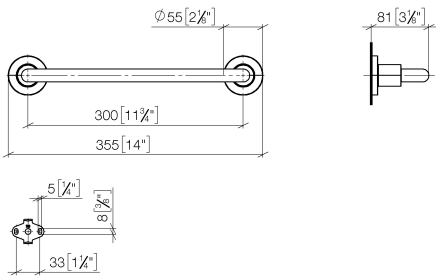

83 030 892

- gauge 300 mm
- width 355mm
- height 55 mm
- rosette Ø 55 mm
- 80mm projection

	Platinum	83 030 892-08
	Chrome	83 030 892-00
	Brushed Platinum	83 030 892-06
	Dark Chrome	83 030 892-19
	Brushed Durabronze (23kt Gold)	83 030 892-28
	Matte Black	83 030 892-33
	Brushed Bronze	83 030 892-42
	Brushed Champagne (22kt Gold)	83 030 892-46
	Champagne (22kt Gold)	83 030 892-47
	Brushed Chrome	83 030 892-93
	Brushed Dark Platinum	83 030 892-99

83 030 892

mm [inches]