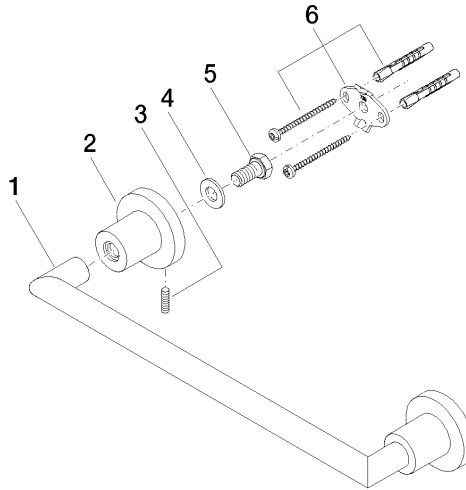

83 030 892

- gauge 300 mm
- width 355mm
- height 55 mm
- rosette Ø 55 mm
- 80mm projection

	Dark Chrome	83 030 892-19
	Chrome	83 030 892-00
	Brushed Platinum	83 030 892-06
	Platinum	83 030 892-08
	Brushed Durabronze (23kt Gold)	83 030 892-28
	Matte Black	83 030 892-33
	Brushed Bronze	83 030 892-42
	Brushed Champagne (22kt Gold)	83 030 892-46
	Champagne (22kt Gold)	83 030 892-47
	Brushed Chrome	83 030 892-93
	Brushed Dark Platinum	83 030 892-99

83 030 892

mm [inches]

83 030 892

Parts for other
finishes can be found
here: [Chrome](#)

Spare parts list