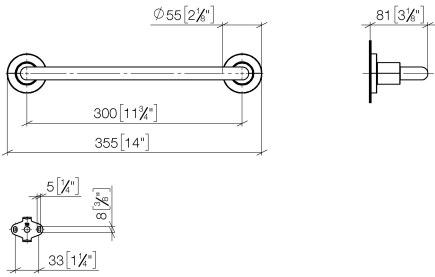

83 030 892

- gauge 300 mm
- width 355mm
- height 55 mm
- rosette Ø 55 mm
- 80mm projection

	Dark Chrome	83 030 892-19
	Chrome	83 030 892-00
	Brushed Platinum	83 030 892-06
	Platinum	83 030 892-08
	Brushed Durabronze (23kt Gold)	83 030 892-28
	Matte Black	83 030 892-33
	Brushed Bronze	83 030 892-42
	Brushed Champagne (22kt Gold)	83 030 892-46
	Champagne (22kt Gold)	83 030 892-47
	Brushed Chrome	83 030 892-93
	Brushed Dark Platinum	83 030 892-99

83 030 892

mm [inches]

83 030 892

Parts for other
finishes can be found
here: [Chrome](#)

Spare parts list