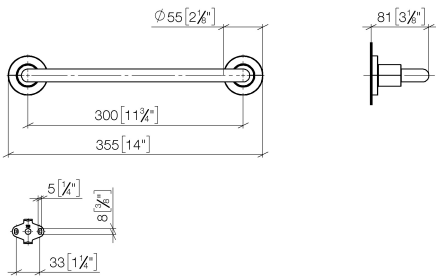

83 030 892

- gauge 300 mm
- width 355mm
- height 55 mm
- rosette Ø 55 mm
- 80mm projection

	Brushed Durabronze (23kt Gold)	83 030 892-28
	Chrome	83 030 892-00
	Brushed Platinum	83 030 892-06
	Platinum	83 030 892-08
	Dark Chrome	83 030 892-19
	Matte Black	83 030 892-33
	Brushed Bronze	83 030 892-42
	Brushed Champagne (22kt Gold)	83 030 892-46
	Champagne (22kt Gold)	83 030 892-47
	Brushed Chrome	83 030 892-93
	Brushed Dark Platinum	83 030 892-99

83 030 892

mm [inches]

Codes & Standards

TÜV-Zeichen

Certificates

TÜV_B0358530023 TÜV_B0358530023

83 030 892

Product version from 4/1/2024

Parts for other
finishes can be found
here: [Chrome](#)

TARA Bath grip - Brushed Durabross (23kt Gold)

TARA

83 030 892

Spare parts list

Product version from 4/1/2024

No.	Item Number	Name	Quantity used	Delivery time
	05 28 22 587 00-28	holder	11	20