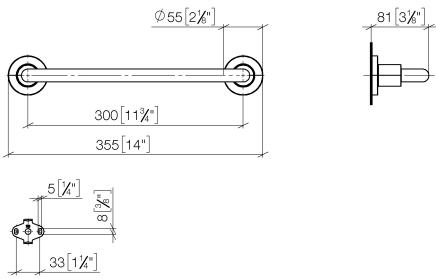

83 030 892

- gauge 300 mm
- width 355mm
- height 55 mm
- rosette Ø 55 mm
- 80mm projection

	Matte Black	83 030 892-33
	Chrome	83 030 892-00
	Brushed Platinum	83 030 892-06
	Platinum	83 030 892-08
	Dark Chrome	83 030 892-19
	Brushed Durabronze (23kt Gold)	83 030 892-28
	Brushed Bronze	83 030 892-42
	Brushed Champagne (22kt Gold)	83 030 892-46
	Champagne (22kt Gold)	83 030 892-47
	Brushed Chrome	83 030 892-93
	Brushed Dark Platinum	83 030 892-99

83 030 892

mm [inches]