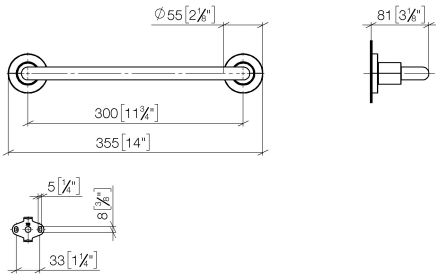

83 030 892

- gauge 300 mm
- width 355mm
- height 55 mm
- rosette Ø 55 mm
- 80mm projection

	Brushed Champagne (22kt Gold)	83 030 892-46
	Chrome	83 030 892-00
	Brushed Platinum	83 030 892-06
	Platinum	83 030 892-08
	Dark Chrome	83 030 892-19
	Brushed Durabronze (23kt Gold)	83 030 892-28
	Matte Black	83 030 892-33
	Brushed Bronze	83 030 892-42
	Champagne (22kt Gold)	83 030 892-47
	Brushed Chrome	83 030 892-93
	Brushed Dark Platinum	83 030 892-99

83 030 892

mm [inches]

83 030 892

Product version from 4/1/2024

Parts for other
finishes can be found
here: [Chrome](#)

TARA Bath grip - Brushed Champagne (22kt Gold)

TARA

83 030 892

Spare parts list

Product version from 4/1/2024

No.	Item Number	Name	Quantity used	Delivery time
	05 28 22 587 00-46	holder	11	30