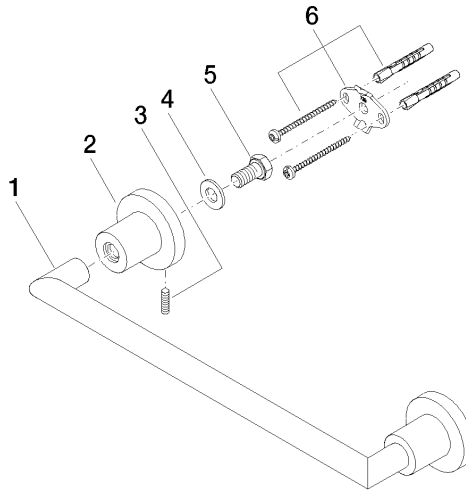

83 030 892

- gauge 300 mm
- width 355mm
- height 55 mm
- rosette Ø 55 mm
- 80mm projection

	Champagne (22kt Gold)	83 030 892-47
	Chrome	83 030 892-00
	Brushed Platinum	83 030 892-06
	Platinum	83 030 892-08
	Dark Chrome	83 030 892-19
	Brushed Durabronze (23kt Gold)	83 030 892-28
	Matte Black	83 030 892-33
	Brushed Bronze	83 030 892-42
	Brushed Champagne (22kt Gold)	83 030 892-46
	Brushed Chrome	83 030 892-93
	Brushed Dark Platinum	83 030 892-99

83 030 892

mm [inches]

83 030 892

Product version from 4/1/2024

Parts for other
finishes can be found
here: [Chrome](#)

TARA Bath grip - Champagne (22kt Gold)

TARA

83 030 892

Spare parts list

Product version from 4/1/2024

No.	Item Number	Name	Quantity used	Delivery time
	05 28 22 587 00-47	holder	11	30