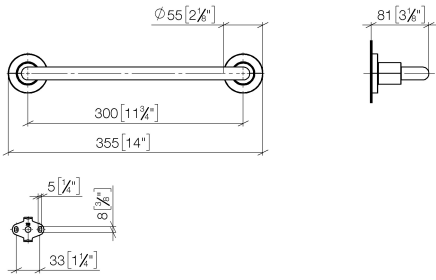

83 030 892

- gauge 300 mm
- width 355mm
- height 55 mm
- rosette Ø 55 mm
- 80mm projection

	Champagne (22kt Gold)	83 030 892-47
	Chrome	83 030 892-00
	Brushed Platinum	83 030 892-06
	Platinum	83 030 892-08
	Dark Chrome	83 030 892-19
	Brushed Durabronze (23kt Gold)	83 030 892-28
	Matte Black	83 030 892-33
	Brushed Bronze	83 030 892-42
	Brushed Champagne (22kt Gold)	83 030 892-46
	Brushed Chrome	83 030 892-93
	Brushed Dark Platinum	83 030 892-99

83 030 892

mm [inches]

83 030 892

Product version from 4/1/2024

Parts for other
finishes can be found
here: [Chrome](#)

TARA Bath grip - Champagne (22kt Gold)

TARA

83 030 892

Spare parts list

Product version from 4/1/2024

No.	Item Number	Name	Quantity used	Delivery time
	05 28 22 587 00-47	holder	11	30