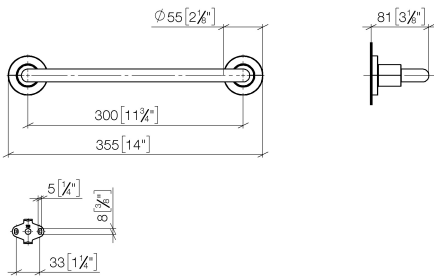

83 030 892

- gauge 300 mm
- width 355mm
- height 55 mm
- rosette Ø 55 mm
- 80mm projection

	Brushed Chrome	83 030 892-93
	Chrome	83 030 892-00
	Brushed Platinum	83 030 892-06
	Platinum	83 030 892-08
	Dark Chrome	83 030 892-19
	Brushed Durabronze (23kt Gold)	83 030 892-28
	Matte Black	83 030 892-33
	Brushed Bronze	83 030 892-42
	Brushed Champagne (22kt Gold)	83 030 892-46
	Champagne (22kt Gold)	83 030 892-47
	Brushed Dark Platinum	83 030 892-99

83 030 892

mm [inches]

Codes & Standards

TÜV-Zeichen

Certificates

TÜV_B0358530023 TÜV_B0358530023

83 030 892

Product version from 4/1/2024

Parts for other
finishes can be found
here: [Chrome](#)

TARA Bath grip - Brushed Chrome

TARA

83 030 892

Spare parts list

Product version from 4/1/2024

No.	Item Number	Name	Quantity used	Delivery time
	05 28 22 587 00-93	holder	11	20