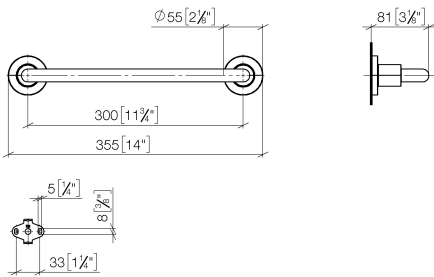

83 030 892

- gauge 300 mm
- width 355mm
- height 55 mm
- rosette Ø 55 mm
- 80mm projection

	Brushed Dark Platinum	83 030 892-99
	Chrome	83 030 892-00
	Brushed Platinum	83 030 892-06
	Platinum	83 030 892-08
	Dark Chrome	83 030 892-19
	Brushed Durabronze (23kt Gold)	83 030 892-28
	Matte Black	83 030 892-33
	Brushed Bronze	83 030 892-42
	Brushed Champagne (22kt Gold)	83 030 892-46
	Champagne (22kt Gold)	83 030 892-47
	Brushed Chrome	83 030 892-93

83 030 892

mm [inches]