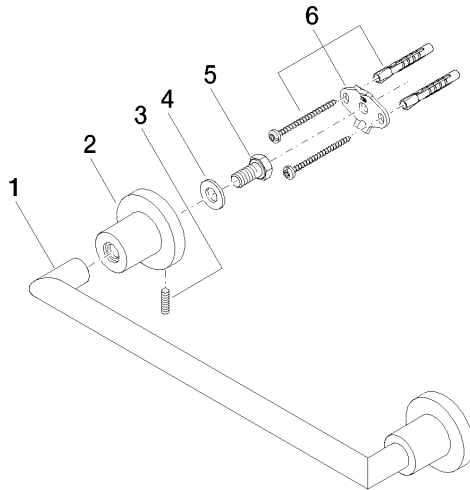

83 030 892

- gauge 300 mm
- width 355mm
- height 55 mm
- rosette Ø 55 mm
- 80mm projection

	Brushed Dark Platinum	83 030 892-99
	Chrome	83 030 892-00
	Brushed Platinum	83 030 892-06
	Platinum	83 030 892-08
	Dark Chrome	83 030 892-19
	Brushed Durabronze (23kt Gold)	83 030 892-28
	Matte Black	83 030 892-33
	Brushed Bronze	83 030 892-42
	Brushed Champagne (22kt Gold)	83 030 892-46
	Champagne (22kt Gold)	83 030 892-47
	Brushed Chrome	83 030 892-93

83 030 892

mm [inches]

## Certificates

TÜV\_B0358530023 TÜV\_B0358530023

83 030 892

**Product version from 4/1/2024**

Parts for other  
finishes can be found  
here: [Chrome](#)

TARA Bath grip - Brushed Dark Platinum

TARA

83 030 892