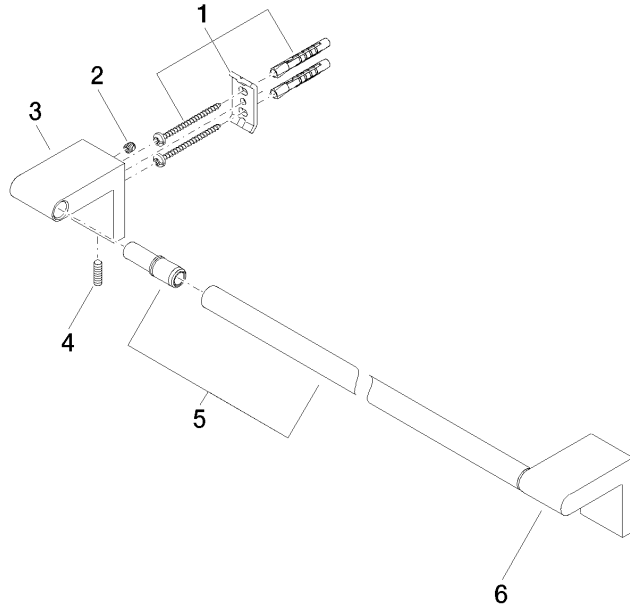

83 045 670

- gauge 450 mm
- width 490mm
- height 60 mm
- 73mm projection

Fits ELIO, ENO, LOT, MEM and TARA ULTRA

	Matte Black	83 045 670-33
	Chrome	83 045 670-00
	Brushed Platinum	83 045 670-06
	Dark Chrome	83 045 670-19
	Brushed Chrome	83 045 670-93

83 045 670

mm [inches]

83 045 670

Parts for other
finishes can be found
here: [Chrome](#)

Spare parts list