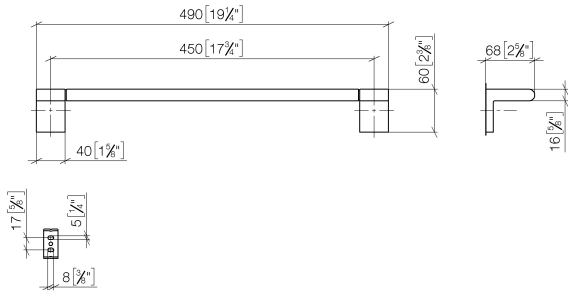

83 045 670

- gauge 450 mm
- width 490mm
- height 60 mm
- 73mm projection

Fits ELIO, ENO, LOT, MEM and TARA ULTRA

	Matte Black	83 045 670-33
	Chrome	83 045 670-00
	Brushed Platinum	83 045 670-06
	Dark Chrome	83 045 670-19
	Brushed Chrome	83 045 670-93

83 045 670

mm [inches]

83 045 670

Parts for other
finishes can be found
here: [Chrome](#)

Spare parts list