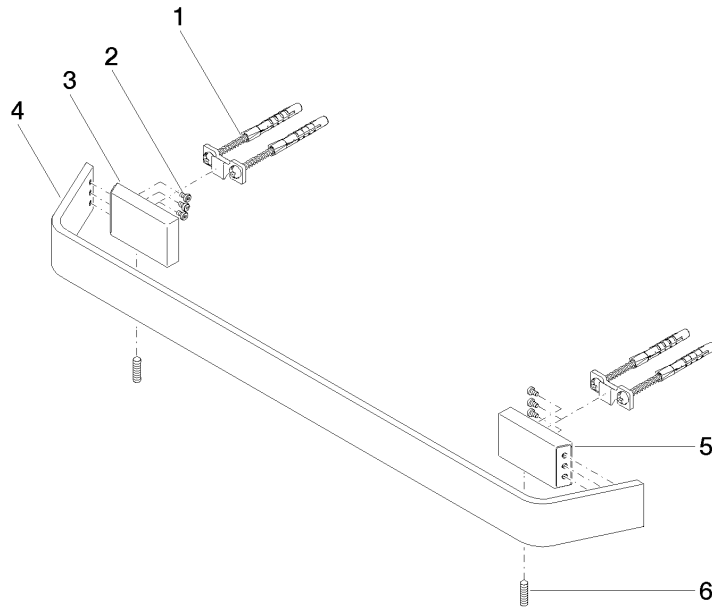

83 045 705

- gauge 449 mm
- width 523mm
- height 35 mm
- 70mm projection

	Chrome	83 045 705-00
	Brushed Platinum	83 045 705-06
	Dark Chrome	83 045 705-19
	Brushed Champagne (22kt Gold)	83 045 705-46
	Champagne (22kt Gold)	83 045 705-47
	Brushed Dark Platinum	83 045 705-99

83 045 705

mm [inches]

83 045 705

Parts for other finishes can be found here: [Brushed](#)
[Platinum](#)

Spare parts list

No.	Item Number	Name	Quantity used	Delivery time
1	05 17 20 758 00 90	fixing set	2	2
2	09 30 30 191 90	screw	6	2
3	08 17 70 500-00	holder	1	10
4	08 17 70 551-00	bar	1	10
5	08 17 70 501-00	holder	1	10
6	04 31 11 113 00 90	pin	2	2