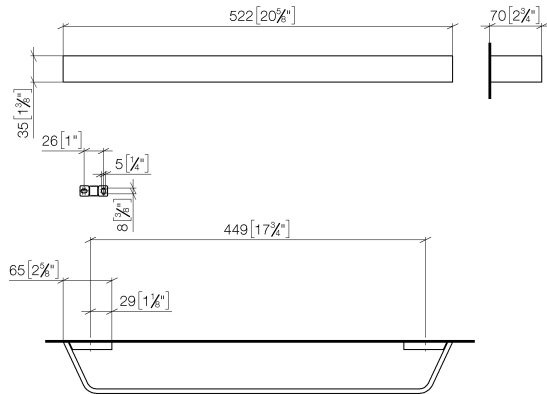

83 045 705

- gauge 449 mm
- width 523mm
- height 35 mm
- 70mm projection

	Chrome	83 045 705-00
	Brushed Platinum	83 045 705-06
	Dark Chrome	83 045 705-19
	Brushed Champagne (22kt Gold)	83 045 705-46
	Champagne (22kt Gold)	83 045 705-47
	Brushed Dark Platinum	83 045 705-99

83 045 705

mm [inches]

83 045 705

Parts for other finishes can be found here: [Brushed](#)
[Platinum](#)

Spare parts list

No.	Item Number	Name	Quantity used	Delivery time
1	05 17 20 758 00 90	fixing set	2	2
2	09 30 30 191 90	screw	6	2
3	08 17 70 500-00	holder	1	10
4	08 17 70 551-00	bar	1	10
5	08 17 70 501-00	holder	1	10
6	04 31 11 113 00 90	pin	2	2