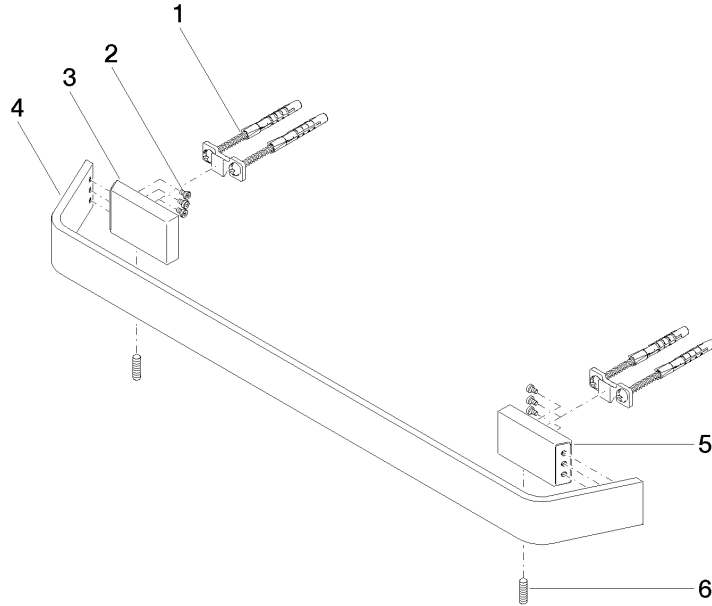

## CL.1 Towel bar - Brushed Platinum

CL.1

83 045 705

- gauge 449 mm
- width 523mm
- height 35 mm
- 70mm projection

	Brushed Platinum	83 045 705-06
	Chrome	83 045 705-00
	Dark Chrome	83 045 705-19
	Brushed Champagne (22kt Gold)	83 045 705-46
	Champagne (22kt Gold)	83 045 705-47
	Brushed Dark Platinum	83 045 705-99

83 045 705

mm [inches]

83 045 705

**Product version from 3/9/2015**

Parts for other finishes can be found here: [Chrome](#)

## CL.1 Towel bar - Brushed Platinum

CL.1

83 045 705

#### Product version from 3/9/2015

No.	Item Number	Name	Quantity used	Delivery time
	05 17 20 758 00 90	fixing set	13	2