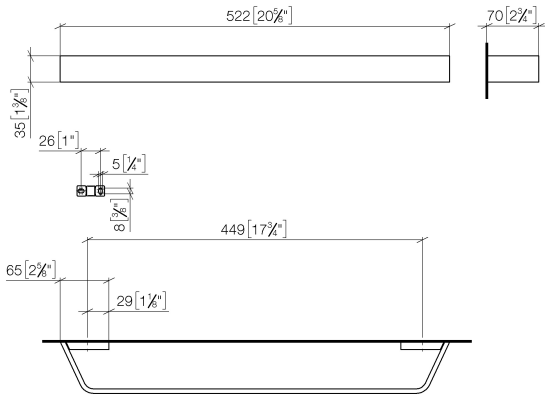

## CL.1 Towel bar - Brushed Platinum

CL.1

83 045 705

- gauge 449 mm
- width 523mm
- height 35 mm
- 70mm projection

	Brushed Platinum	83 045 705-06
	Chrome	83 045 705-00
	Dark Chrome	83 045 705-19
	Brushed Champagne (22kt Gold)	83 045 705-46
	Champagne (22kt Gold)	83 045 705-47
	Brushed Dark Platinum	83 045 705-99

83 045 705

mm [inches]

83 045 705

**Product version from 3/9/2015**

Parts for other finishes can be found here: [Chrome](#)

## CL.1 Towel bar - Brushed Platinum

CL.1

83 045 705

#### Product version from 3/9/2015

No.	Item Number	Name	Quantity used	Delivery time
	05 17 20 758 00 90	fixing set	13	2