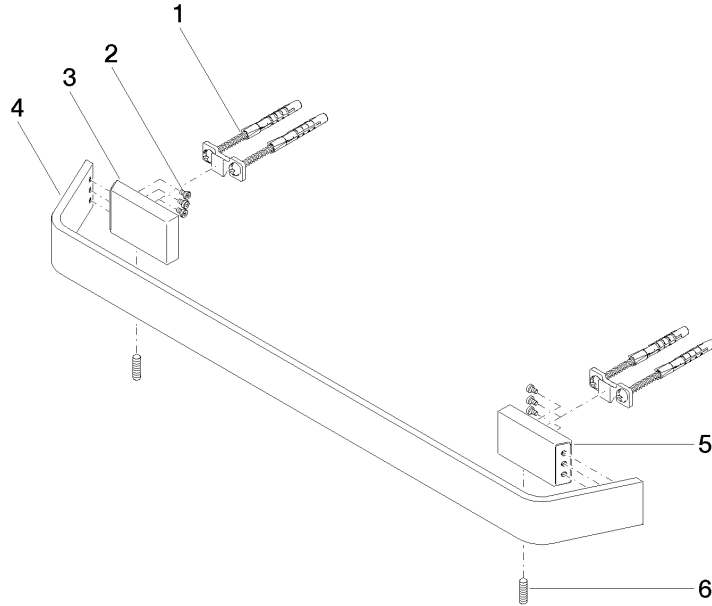

CL.1 Towel bar - Champagne (22kt Gold)

CL.1

83 045 705

- gauge 449 mm
- width 523mm
- height 35 mm
- 70mm projection

	Champagne (22kt Gold)	83 045 705-47
	Chrome	83 045 705-00
	Brushed Platinum	83 045 705-06
	Dark Chrome	83 045 705-19
	Brushed Champagne (22kt Gold)	83 045 705-46
	Brushed Dark Platinum	83 045 705-99

83 045 705

mm [inches]

83 045 705

Product version from 3/9/2015

Parts for other finishes can be found here: [Chrome](#)

CL.1 Towel bar - Champagne (22kt Gold)

CL.1

83 045 705

Spare parts list

Product version from 3/9/2015

No.	Item Number	Name	Quantity used	Delivery time
	05 17 20 758 00 90	fixing set	13	2