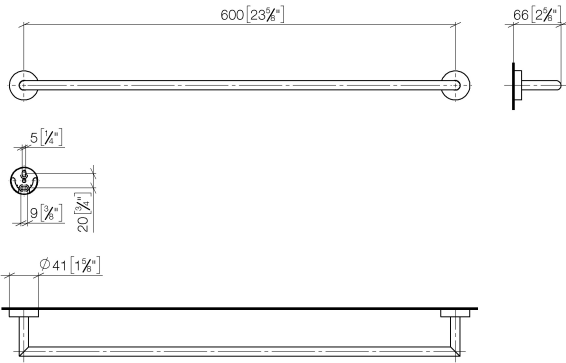

EDITION PRO Towel bar - Chrome

83 060 626

- gauge 600 mm
- width 641mm
- height 41 mm
- rosette Ø 41 mm
- 66mm projection

	Chrome	83 060 626-00
	Matte Black	83 060 626-33
	Brushed Chrome	83 060 626-93

EDITION PRO Towel bar - Chrome

83 060 626

mm [inches]

EDITION PRO Towel bar - Chrome

83 060 626

Parts for other
finishes can be found
here: [Matte Black](#)

EDITION PRO Towel bar - Chrome

83 060 626

Spare parts list

No.	Item Number	Name	Quantity used	Delivery time
	05 28 22 622 00-00	holder	10	10