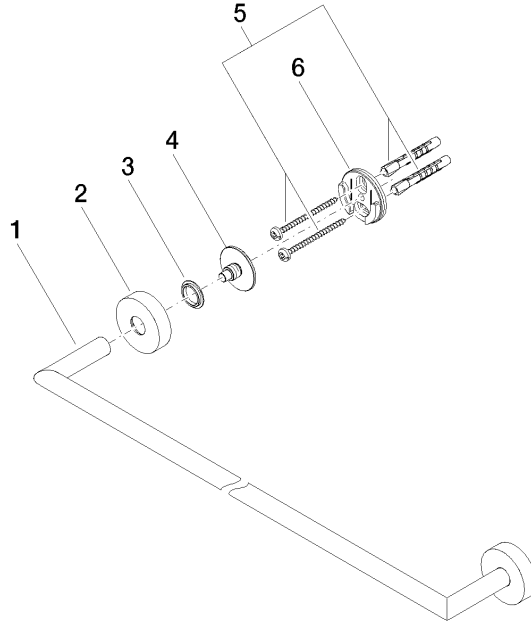

EDITION PRO Towel bar - Chrome

83 060 626

- gauge 600 mm
- width 641mm
- height 41 mm
- rosette Ø 41 mm
- 66mm projection

	Chrome	83 060 626-00
	Matte Black	83 060 626-33
	Brushed Chrome	83 060 626-93

EDITION PRO Towel bar - Chrome

83 060 626

mm [inches]

EDITION PRO Towel bar - Chrome

83 060 626

Parts for other
finishes can be found
here: [Matte Black](#)

EDITION PRO Towel bar - Chrome

83 060 626

Spare parts list

No.	Item Number	Name	Quantity used	Delivery time
	05 28 22 622 00-00	holder	10	10