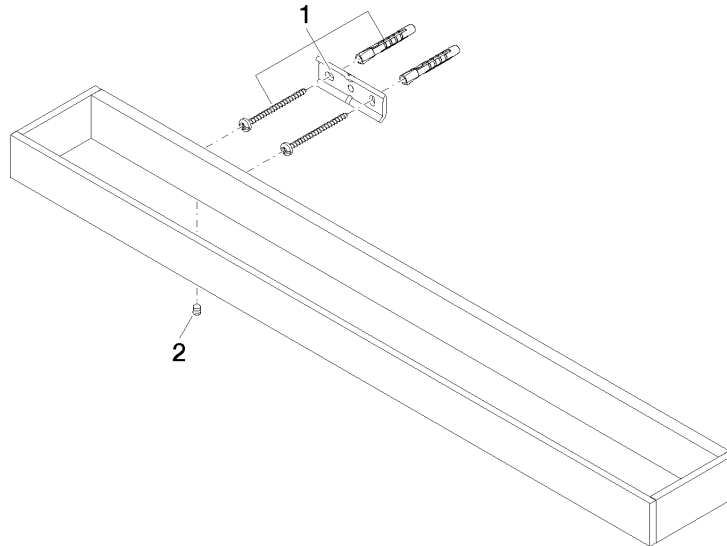

**Towel bar - Chrome**

MEM

83 060 780

- gauge 400 mm
- width 600mm
- height 35 mm
- 80mm projection

Fits: MEM, CYO

	Chrome	83 060 780-00
	Brushed Platinum	83 060 780-06
	Platinum	83 060 780-08
	Dark Chrome	83 060 780-19
	Brushed Durabronze (23kt Gold)	83 060 780-28
	Brushed Champagne (22kt Gold)	83 060 780-46
	Champagne (22kt Gold)	83 060 780-47
	Brushed Dark Platinum	83 060 780-99

83 060 780

mm [inches]

83 060 780

Parts for other finishes can be found here: Brushed Platinum

### Spare parts list

No.	Item Number	Name	Quantity used	Delivery time
1	05 17 20 718 00 90	fixing set	2	2
2	90 31 11 004 00 90	pin	2	2