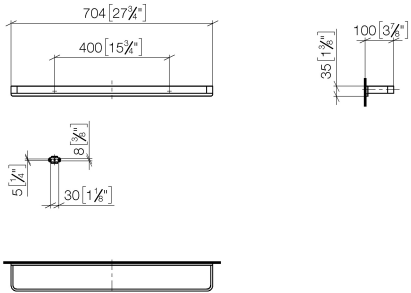

# LULU Towel bar - Brushed Platinum

LULU

83 070 710

- gauge 400 mm
- width 704mm
- height 35 mm
- 100mm projection

	Brushed Platinum	83 070 710-06
	Chrome	83 070 710-00

83 070 710

mm [inches]  
M 1:10

83 070 710