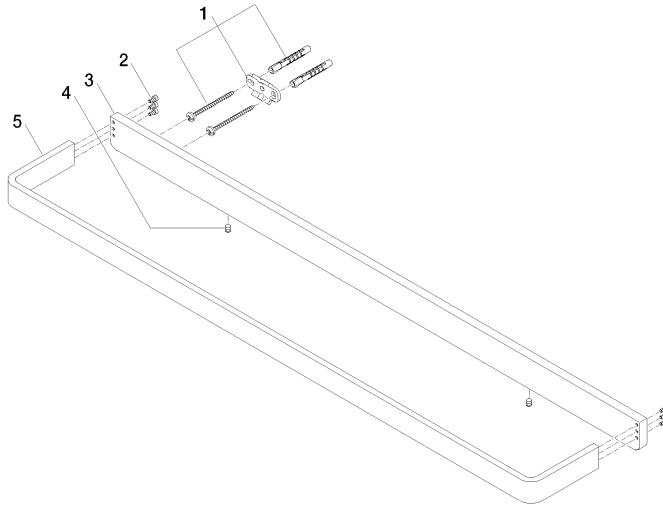

# LULU Towel bar - Brushed Platinum

LULU

83 070 710

- gauge 400 mm
- width 704mm
- height 35 mm
- 100mm projection

	Brushed Platinum	83 070 710-06
	Chrome	83 070 710-00

83 070 710

mm [inches]  
M 1:10

83 070 710

## LULU Towel bar - Brushed Platinum

LULU

83 070 710

### Spare parts list

No.	Item Number	Name	Quantity used	Delivery time
	05 17 20 717 00 90	fixing set	8	2