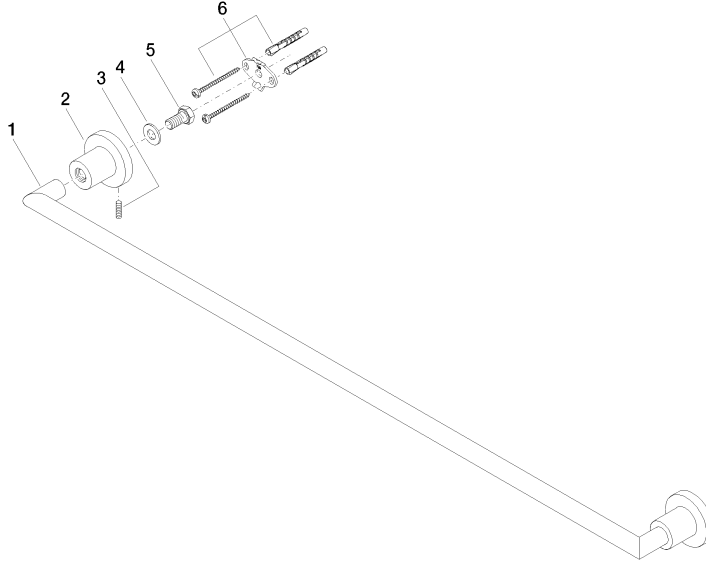

TARA Towel bar - Brushed Champagne (22kt Gold)

83 080 892 Product version from 4/1/2024

- gauge 800 mm
- width 855mm
- height 55 mm
- rosette Ø 55 mm
- 81mm projection

Fits TARA

	Brushed Champagne (22kt Gold)	83 080 892-46
	Chrome	83 080 892-00
	Brushed Platinum	83 080 892-06
	Platinum	83 080 892-08
	Dark Chrome	83 080 892-19
	Brushed Durabronze (23kt Gold)	83 080 892-28
	Matte Black	83 080 892-33
	Brushed Bronze	83 080 892-42
	Champagne (22kt Gold)	83 080 892-47
	Brushed Chrome	83 080 892-93
	Brushed Dark Platinum	83 080 892-99

TARA Towel bar - Brushed Champagne (22kt Gold)

83 080 892 Product version from 4/1/2024

mm [inches]

TARA Towel bar - Brushed Champagne (22kt Gold)

83 080 892 Product version from 4/1/2024

Parts for other finishes can be found here: [Chrome](#)

Spare parts list

No.	Item Number	Name	Quantity used	Delivery time
1	05 28 22 590 00-46	bar	1	30
2	08 17 89 505-46	holder	2	30
3	04 31 11 113 00 90	pin	2	2
4	09 30 11 046 90	disc	2	2
5	09 30 30 071 90	screw	2	2
6	05 17 20 739 00 90	fixing set	2	2