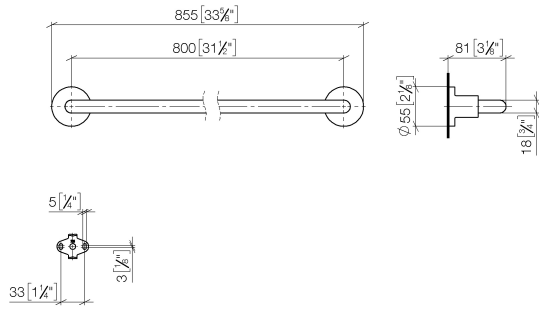

TARA Towel bar - Brushed Champagne (22kt Gold)

83 080 892 Product version from 4/1/2024

- gauge 800 mm
- width 855mm
- height 55 mm
- rosette Ø 55 mm
- 81mm projection

Fits TARA

	Brushed Champagne (22kt Gold)	83 080 892-46
	Chrome	83 080 892-00
	Brushed Platinum	83 080 892-06
	Platinum	83 080 892-08
	Dark Chrome	83 080 892-19
	Brushed Durabronze (23kt Gold)	83 080 892-28
	Matte Black	83 080 892-33
	Brushed Bronze	83 080 892-42
	Champagne (22kt Gold)	83 080 892-47
	Brushed Chrome	83 080 892-93
	Brushed Dark Platinum	83 080 892-99

TARA Towel bar - Brushed Champagne (22kt Gold)

83 080 892 Product version from 4/1/2024

mm [inches]

TARA Towel bar - Brushed Champagne (22kt Gold)

83 080 892 Product version from 4/1/2024

Parts for other finishes can be found here: [Chrome](#)

Spare parts list

No.	Item Number	Name	Quantity used	Delivery time
1	05 28 22 590 00-46	bar	1	30
2	08 17 89 505-46	holder	2	30
3	04 31 11 113 00 90	pin	2	2
4	09 30 11 046 90	disc	2	2
5	09 30 30 071 90	screw	2	2
6	05 17 20 739 00 90	fixing set	2	2