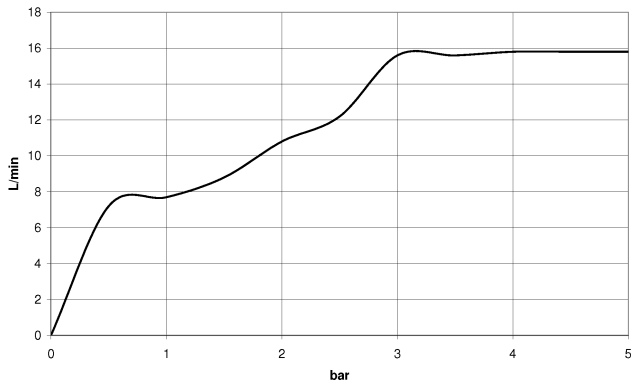

TARA

ST 050 205 6660

ST 050 205 6660
mm [inches]

Flow rate chart

Certificates

LGA_29984.

DVGW_DW-
6517DN0129.

WRAS_2210003.