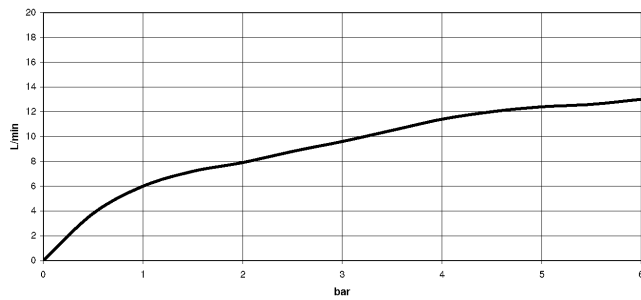

ST 110 112 1888

mm [inches]

Flow rate chart

Certificates

LGA_18901. Belgaqua_21-027-27_3. IAPMO_N-4976 (2). LGA_29572. IAPMO_6397.

Spare parts list

No.	Item Number	Name	Quantity used	Delivery time
1	04 24 02 046 01-07	pipe	1	10
2	90 23 30 040 00-00	threaded connector	1	10
3	90 24 03 168 00 90	nipple	1	2
4	90 14 20 002 00 90	seal	1	2
5	90 17 09 046 10 90	diverter	1	2
6	09 24 04 112 10 90	nipple	1	2
7	90 14 10 033 00 90	seal	1	2
8	90 21 10 031 10 90	diverter	1	2
9	04 21 02 006 00 92	cap	1	2
10	09 23 01 039 90	sieve	2	2
11	90 24 03 241 00 90	nipple	1	2
12	90 14 20 019 00 90	seal	1	2
13	04 30 11 038 66 90	fixing set	1	2
14	12 720 970 90	Extension set -	1	60
15	09 30 01 285-00	rosette	1	10
16	90 18 40 085 00 90	sleeve	1	2
17	90 30 02 062 00-00	hose	1	2
18	04 12 11 158 00-00	shower	1	10