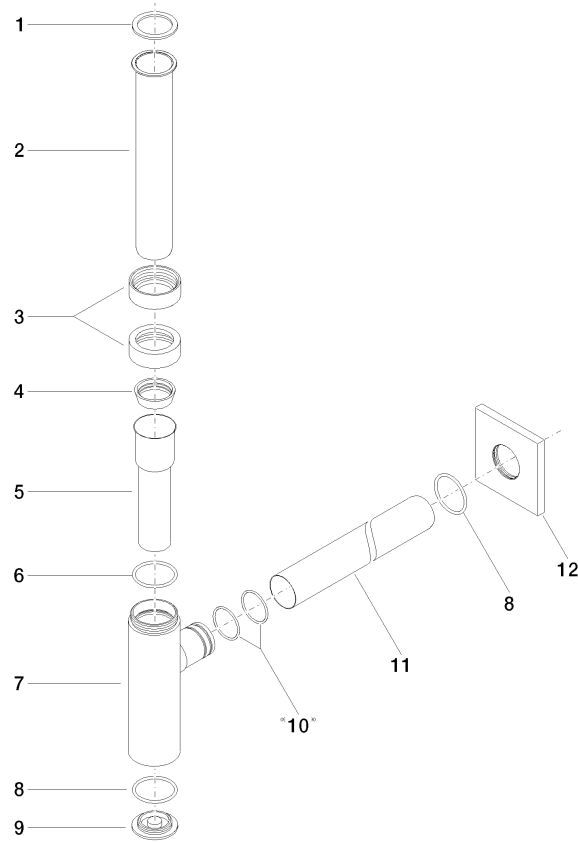

Siphon for basin 1 1/4" - Chrome

IMO

10 060 780

● rosette 78 x 78 mm

Fits: IMO, MEM, CL.1, CYO

	Chrome	10 060 780-00
	Brushed Platinum	10 060 780-06
	Platinum	10 060 780-08
	Dark Chrome	10 060 780-19
	Brushed Durabronze (23kt Gold)	10 060 780-28
	Matte Black	10 060 780-33
	Brushed Champagne (22kt Gold)	10 060 780-46
	Champagne (22kt Gold)	10 060 780-47
	Brushed Chrome	10 060 780-93
	Brushed Dark Platinum	10 060 780-99

Siphon for basin 1 1/4" - Chrome

10 060 780

mm [inches]

10 060 780

Parts for other finishes can be found here: [Brushed](#) [Platinum](#)

## Siphon for basin 1 1/4" - Chrome

IMO

10 060 780

### Spare parts list

No.	Item Number	Name	Quantity used	Delivery time
	09 14 20 060 90	seal	15	2