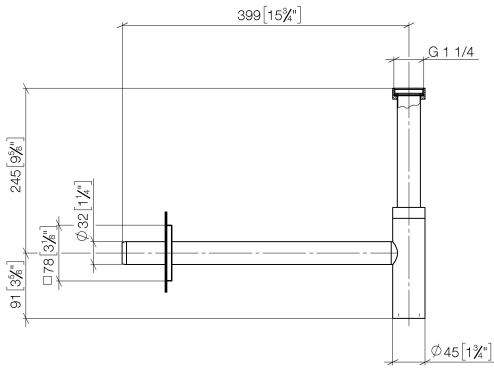

Siphon for basin 1 1/4" - Chrome

IMO

10 060 780

● rosette 78 x 78 mm

Fits: IMO, MEM, CL.1, CYO

	Chrome	10 060 780-00
	Brushed Platinum	10 060 780-06
	Platinum	10 060 780-08
	Dark Chrome	10 060 780-19
	Brushed Durabronze (23kt Gold)	10 060 780-28
	Matte Black	10 060 780-33
	Brushed Champagne (22kt Gold)	10 060 780-46
	Champagne (22kt Gold)	10 060 780-47
	Brushed Chrome	10 060 780-93
	Brushed Dark Platinum	10 060 780-99

Siphon for basin 1 1/4" - Chrome

10 060 780

mm [inches]

10 060 780

Parts for other finishes can be found here: [Brushed](#) [Platinum](#)

## Siphon for basin 1 1/4" - Chrome

IMO

10 060 780

### Spare parts list

No.	Item Number	Name	Quantity used	Delivery time
	09 14 20 060 90	seal	15	2