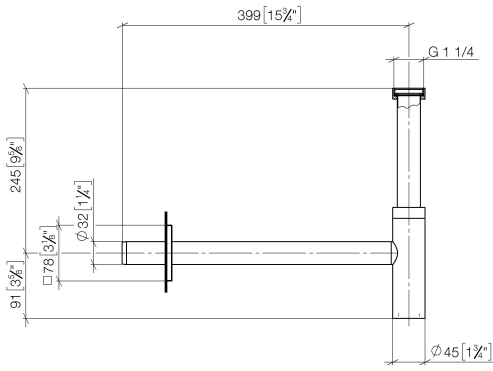

Siphon for basin 1 1/4" - Brushed Platinum

IMO

10 060 780

● rosette 78 x 78 mm

Fits: IMO, MEM, CL.1, CYO

	Brushed Platinum	10 060 780-06
	Chrome	10 060 780-00
	Platinum	10 060 780-08
	Dark Chrome	10 060 780-19
	Brushed Durabronze (23kt Gold)	10 060 780-28
	Matte Black	10 060 780-33
	Brushed Champagne (22kt Gold)	10 060 780-46
	Champagne (22kt Gold)	10 060 780-47
	Brushed Chrome	10 060 780-93
	Brushed Dark Platinum	10 060 780-99

Siphon for basin 1 1/4" - Brushed Platinum

10 060 780

mm [inches]

10 060 780

Parts for other finishes can be found here: [Chrome](#)

Siphon for basin 1 1/4" - Brushed Platinum

IMO

10 060 780

Spare parts list

No.	Item Number	Name	Quantity used	Delivery time
	09 14 20 060 90	seal	15	2