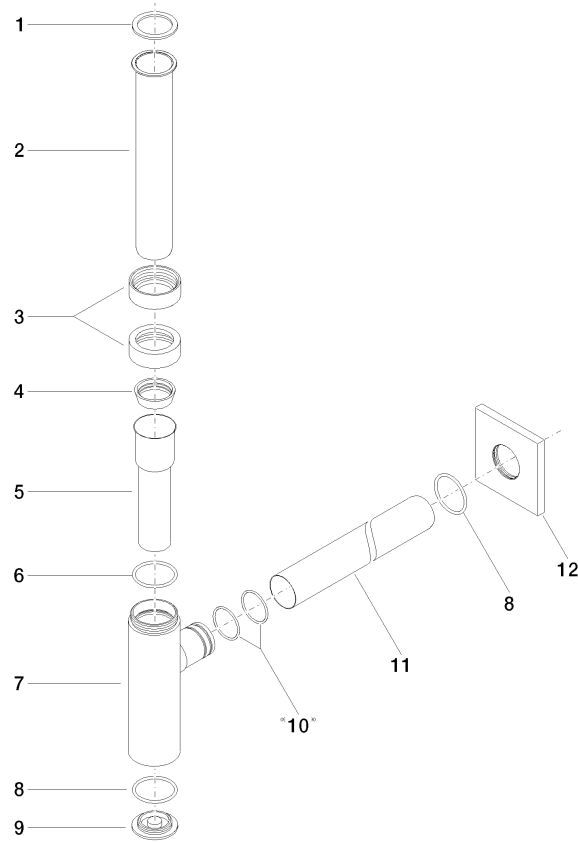

Siphon for basin 1 1/4" - Brushed Platinum

IMO

10 060 780

● rosette 78 x 78 mm

Fits: IMO, MEM, CL.1, CYO

	Brushed Platinum	10 060 780-06
	Chrome	10 060 780-00
	Platinum	10 060 780-08
	Dark Chrome	10 060 780-19
	Brushed Durabronze (23kt Gold)	10 060 780-28
	Matte Black	10 060 780-33
	Brushed Champagne (22kt Gold)	10 060 780-46
	Champagne (22kt Gold)	10 060 780-47
	Brushed Chrome	10 060 780-93
	Brushed Dark Platinum	10 060 780-99

Siphon for basin 1 1/4" - Brushed Platinum

10 060 780

mm [inches]

10 060 780

Parts for other finishes can be found here: [Chrome](#)

Siphon for basin 1 1/4" - Brushed Platinum

IMO

10 060 780

Spare parts list

No.	Item Number	Name	Quantity used	Delivery time
	09 14 20 060 90	seal	15	2