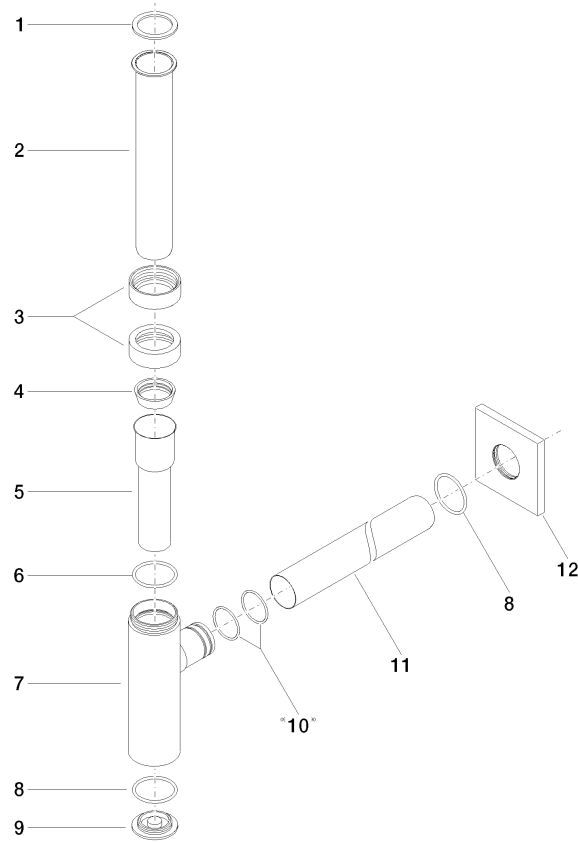

10 060 780

• rosette 78 x 78 mm

Fits: IMO, MEM, CL.1, CYO

	Matte Black	10 060 780-33
	Chrome	10 060 780-00
	Brushed Platinum	10 060 780-06
	Platinum	10 060 780-08
	Dark Chrome	10 060 780-19
	Brushed Durabronze (23kt Gold)	10 060 780-28
	Brushed Champagne (22kt Gold)	10 060 780-46
	Champagne (22kt Gold)	10 060 780-47
	Brushed Chrome	10 060 780-93
	Brushed Dark Platinum	10 060 780-99

Siphon for basin 1 1/4" - Matte Black

10 060 780

mm [inches]

10 060 780

Parts for other finishes can be found here: [Chrome](#)

## Siphon for basin 1 1/4" - Matte Black

IMO

10 060 780

### Spare parts list

No.	Item Number	Name	Quantity used	Delivery time
	09 14 20 060 90	seal	15	2