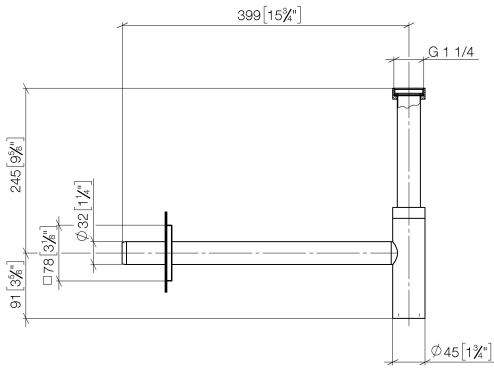

10 060 780

• rosette 78 x 78 mm

Fits: IMO, MEM, CL.1, CYO

	Matte Black	10 060 780-33
	Chrome	10 060 780-00
	Brushed Platinum	10 060 780-06
	Platinum	10 060 780-08
	Dark Chrome	10 060 780-19
	Brushed Durabronze (23kt Gold)	10 060 780-28
	Brushed Champagne (22kt Gold)	10 060 780-46
	Champagne (22kt Gold)	10 060 780-47
	Brushed Chrome	10 060 780-93
	Brushed Dark Platinum	10 060 780-99

Siphon for basin 1 1/4" - Matte Black

10 060 780

mm [inches]

10 060 780

Parts for other finishes can be found here: [Chrome](#)

## Siphon for basin 1 1/4" - Matte Black

IMO

10 060 780

### Spare parts list

No.	Item Number	Name	Quantity used	Delivery time
	09 14 20 060 90	seal	15	2