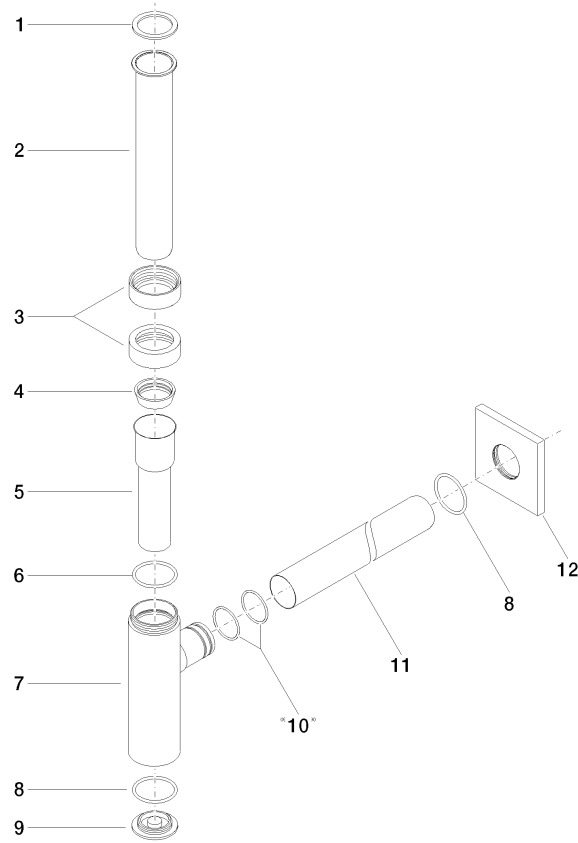

Siphon for basin 1 1/4" - Champagne (22kt Gold)

IMO

10 060 780

● rosette 78 x 78 mm

Fits: IMO, MEM, CL.1, CYO

	Champagne (22kt Gold)	10 060 780-47
	Chrome	10 060 780-00
	Brushed Platinum	10 060 780-06
	Platinum	10 060 780-08
	Dark Chrome	10 060 780-19
	Brushed Durabronze (23kt Gold)	10 060 780-28
	Matte Black	10 060 780-33
	Brushed Champagne (22kt Gold)	10 060 780-46
	Brushed Chrome	10 060 780-93
	Brushed Dark Platinum	10 060 780-99

Siphon for basin 1 1/4" - Champagne (22kt Gold)

10 060 780

mm [inches]

10 060 780

Parts for other finishes can be found here: [Chrome](#)

Siphon for basin 1 1/4" - Champagne (22kt Gold)

IMO

10 060 780

Spare parts list

No.	Item Number	Name	Quantity used	Delivery time
	09 14 20 060 90	seal	15	2