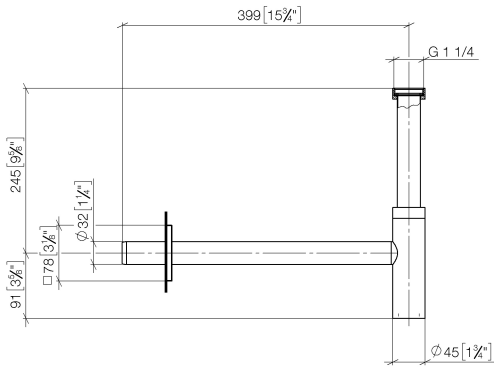

Siphon for basin 1 1/4" - Champagne (22kt Gold)

IMO

10 060 780

● rosette 78 x 78 mm

Fits: IMO, MEM, CL.1, CYO

	Champagne (22kt Gold)	10 060 780-47
	Chrome	10 060 780-00
	Brushed Platinum	10 060 780-06
	Platinum	10 060 780-08
	Dark Chrome	10 060 780-19
	Brushed Durabronze (23kt Gold)	10 060 780-28
	Matte Black	10 060 780-33
	Brushed Champagne (22kt Gold)	10 060 780-46
	Brushed Chrome	10 060 780-93
	Brushed Dark Platinum	10 060 780-99

Siphon for basin 1 1/4" - Champagne (22kt Gold)

10 060 780

mm [inches]

10 060 780

Parts for other finishes can be found here: [Chrome](#)

Siphon for basin 1 1/4" - Champagne (22kt Gold)

IMO

10 060 780

Spare parts list

No.	Item Number	Name	Quantity used	Delivery time
	09 14 20 060 90	seal	15	2