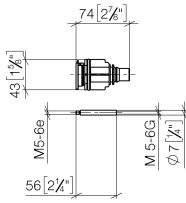

Extension 46 mm -

12 178 970 90

Extension 46 mm -

12 178 970 90

for xTOOL thermostat modules 35 503 / 511 / 521 /
531 / 524 / 534 970 90

Extension 46 mm -

12 178 970 90

mm [inches]

Extension 46 mm -

12 178 970 90

Extension 46 mm -

12 178 970 90

Spare parts list

No.	Item Number	Name	Quantity used	Delivery time
	90 31 09 095 00 90	bar	2	2