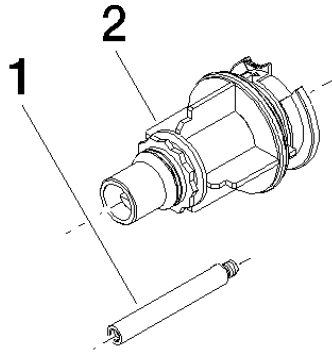

Extension 46 mm -

12 178 970 90

Extension 46 mm -

12 178 970 90

for xTOOL thermostat modules 35 503 / 511 / 521 /
531 / 524 / 534 970 90

Extension 46 mm -

12 178 970 90

mm [inches]

Extension 46 mm -

12 178 970 90

Extension 46 mm -

12 178 970 90

Spare parts list

No.	Item Number	Name	Quantity used	Delivery time
	90 31 09 095 00 90	bar	2	2