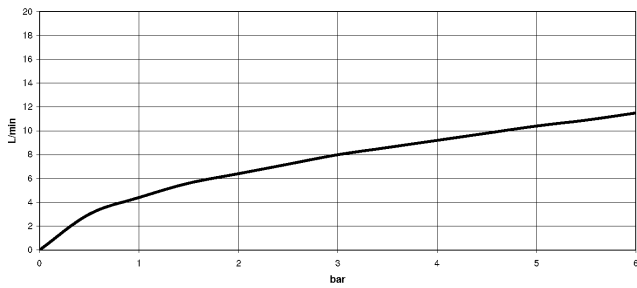

VAIA

19 870 809
mm [inches]
1:5

Flow rate chart

Codes & Standards

DIN 4109

EN 1717

ISO 3822

Ü-Zeichen