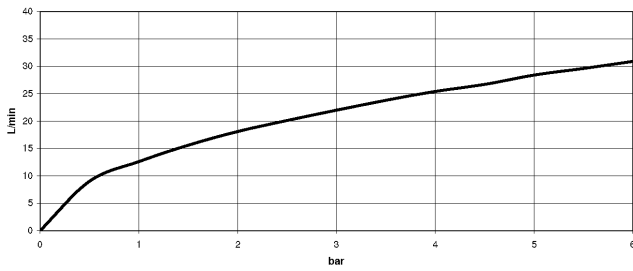

TARA

25 943 892
mm [inches]

Flow rate chart

Codes & Standards

ASME A112.18.1

cUPC

DIN 4109

EN 1717