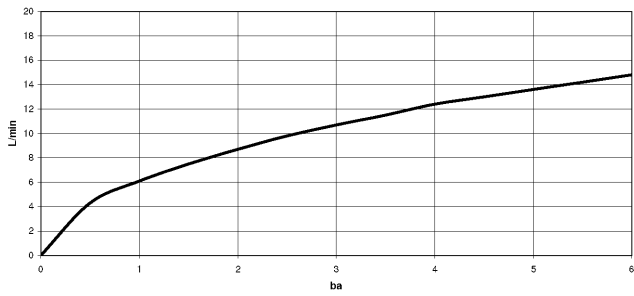

**Rinsing spray set - Brushed Durabron (23kt Gold)**

27 731 970

mm [inches]

**Flow rate chart**

**Codes & Standards**

DIN 4109

EN 1717

ISO 3822